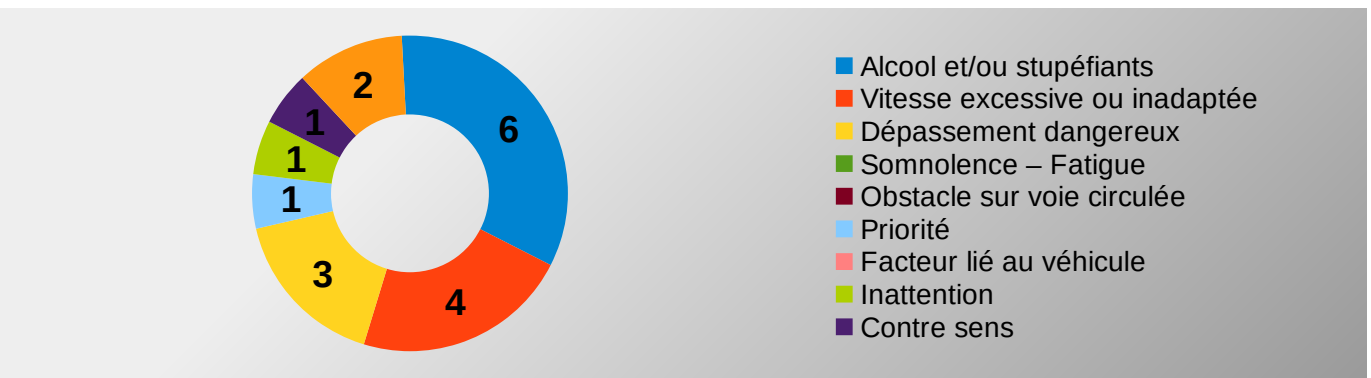

Cumul des tués par moyen de locomotion			
Piéton	H	2	2
	F	0	
Vélo	H	2	2
	F	0	
Scooter	H	3	4
	F	1	
Moto	H	0	1
	F	1	
VL et VU	H	8	11
	F	3	
PL	H	0	0
	F	0	
Cumul année			20

→ COMPARAISON 2021/2022 DES PERSONNES TUÉES PAR VECTEUR DE TRANSPORT

→ LES CATÉGORIES D'ÂGE DES PERSONNES TUÉES

→ LES PREMIÈRES CAUSES PRÉSUMÉES DES ACCIDENTS MORTELS EN 2021

→ LES ACCIDENTS MORTELS DANS LE TEMPS

→ EVOLUTION DES INDICATEURS ATBH SUR UNE PÉRIODE DE 12 MOIS GLISSANTS (Aout 2021 à Juillet 2022)