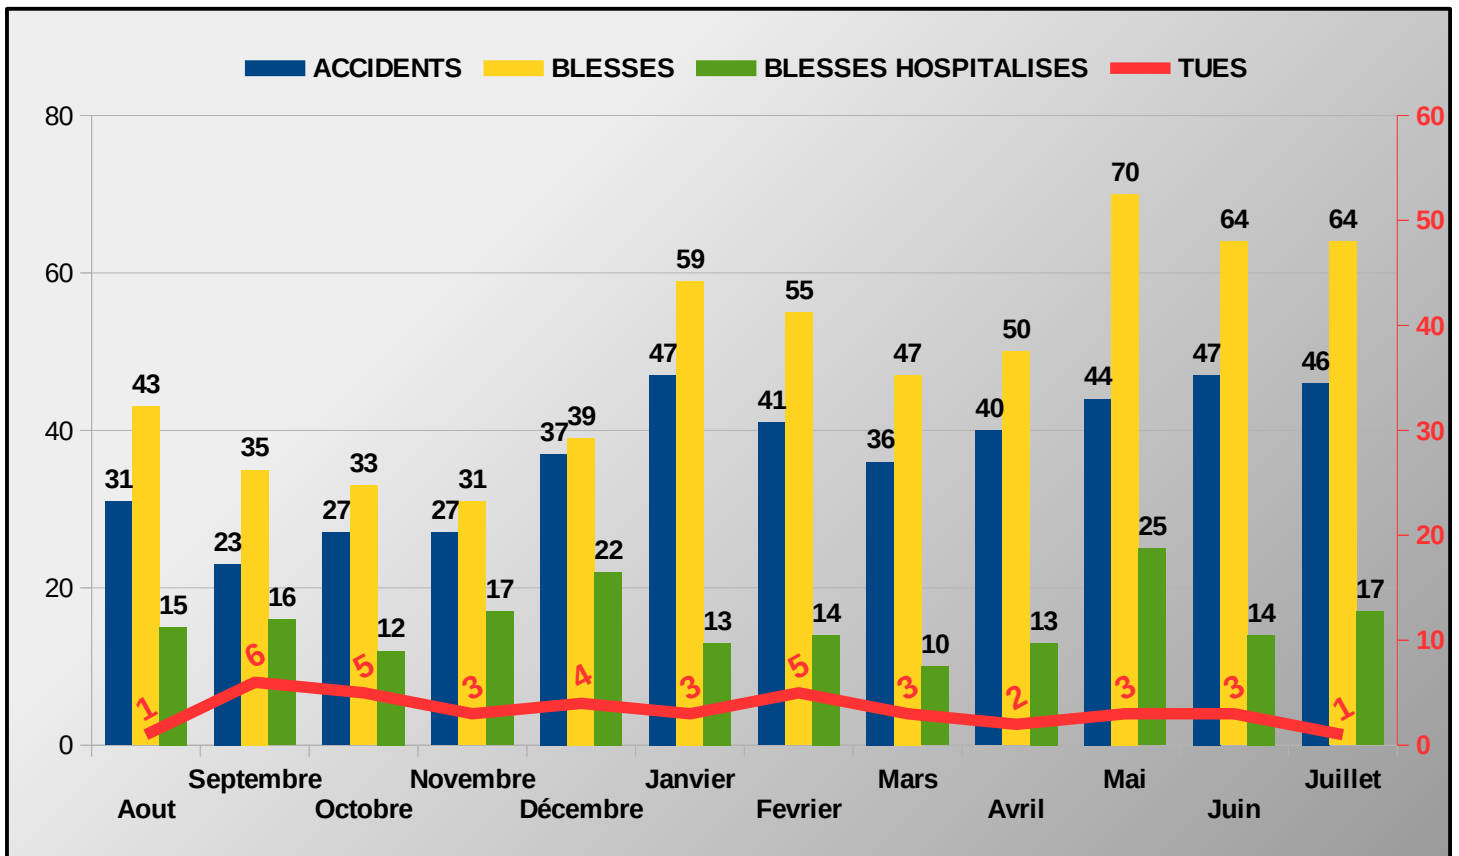

Malgré un nombre d'accidents presque identique à celui de 2022, le nombre de personnes tuées est en forte hausse.

Bilan 2021	Accidents corporels	Tués à 30 jours	Total Blessés	Dont blessés hospitalisés
2021	530	35	699	166

Cumul des tués par moyen de locomotion			
Piéton	H	2	2
	F	0	
Vélo	H	2	2
	F	0	
Scooter	H	3	4
	F	1	
Moto	H	0	1
	F	1	
VL et VU	H	8	11
	F	3	
PL	H	0	0
	F	0	
Cumul année			20

→ COMPARAISON 2021/2022 DES PERSONNES TUÉES PAR VECTEUR DE TRANSPORT

→ LES CATÉGORIES D'ÂGE DES PERSONNES TUÉES

→ LES PREMIÈRES CAUSES PRÉSUMÉES DES ACCIDENTS MORTELS EN 2021

→ LES ACCIDENTS MORTELS DANS LE TEMPS

→ EVOLUTION DES INDICATEURS ATBH SUR UNE PÉRIODE DE 12 MOIS GLISSANTS (Aout 2021 à Juillet 2022)

→ BILAN MENSUEL DES INDICATEURS ATBH SUR LA PÉRIODE DES 12 DERNIERS MOIS (Aout 2021 à Juillet 2022)

→ Répartition des personnes tuées dans l'espace