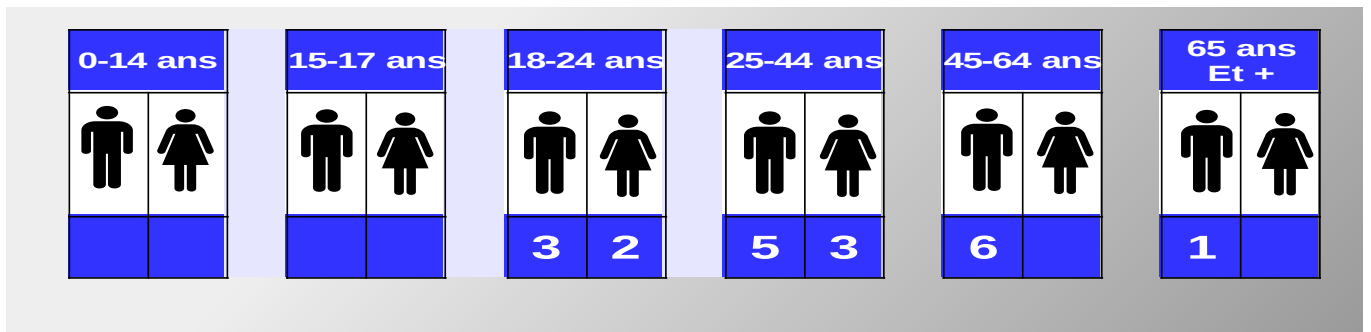

→ LES CATÉGORIES D'ÂGE DES PERSONNES TUÉES