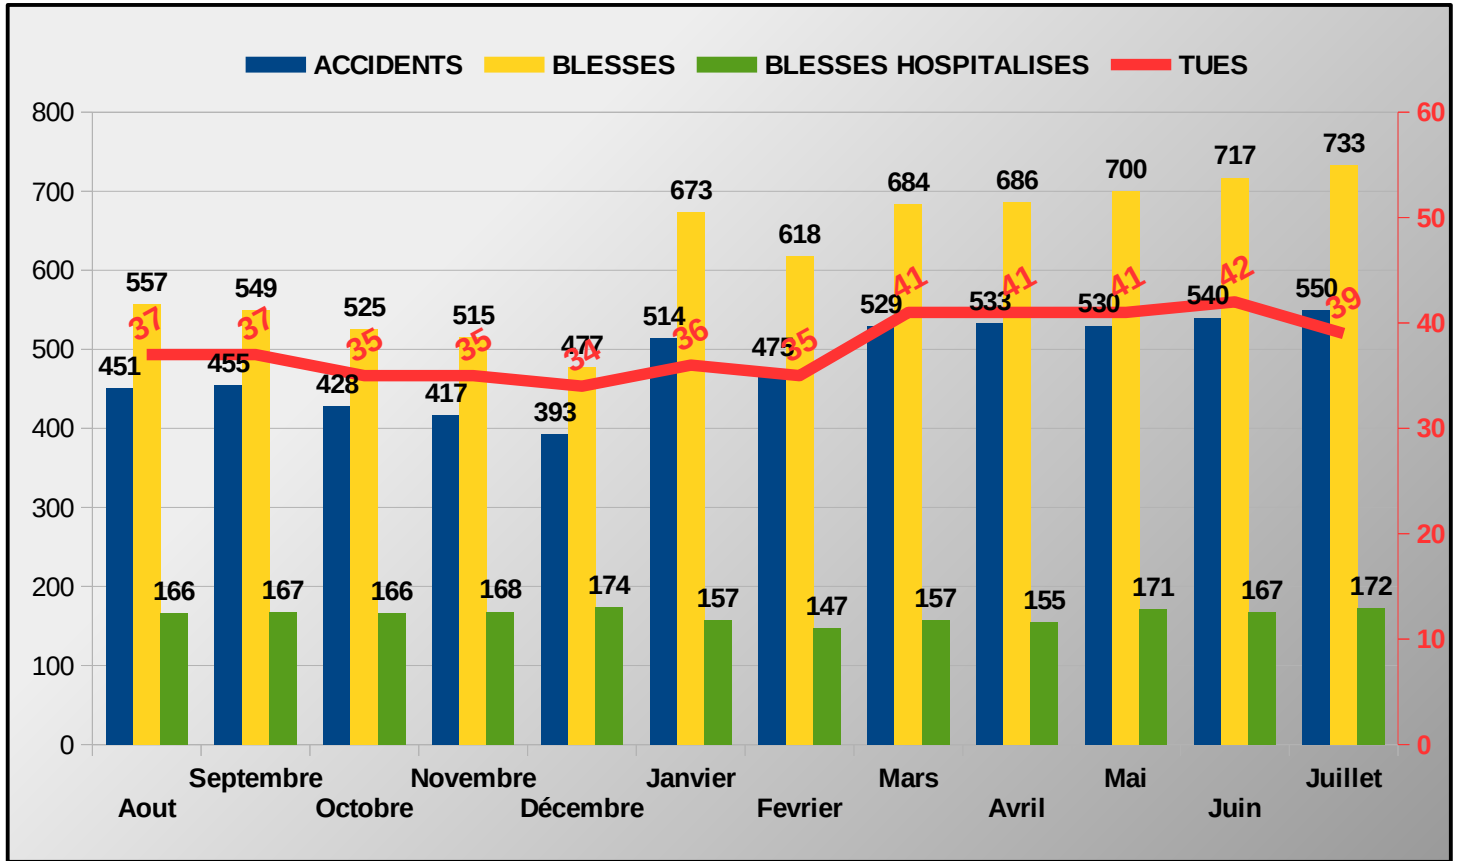

Malgré un nombre d'accidents presque identique à celui de 2022, le nombre de personnes tuées est en forte hausse.

Bilan 2021	Accidents corporels	Tués à 30 jours	Total Blessés	Dont blessés hospitalisés
2021	530	35	699	166

Cumul des tués par moyen de locomotion			
Piéton	H	2	2
	F	0	
Vélo	H	2	2
	F	0	
Scooter	H	3	4
	F	1	
Moto	H	0	1
	F	1	
VL et VU	H	8	11
	F	3	
PL	H	0	0
	F	0	
Cumul année			20

→ COMPARAISON 2021/2022 DES PERSONNES TUÉES PAR VECTEUR DE TRANSPORT

→ LES CATÉGORIES D'ÂGE DES PERSONNES TUÉES

→ LES PREMIÈRES CAUSES PRÉSUMÉES DES ACCIDENTS MORTELS EN 2021

→ LES ACCIDENTS MORTELS DANS LE TEMPS

→ EVOLUTION DES INDICATEURS ATBH SUR UNE PÉRIODE DE 12 MOIS GLISSANTS (Aout 2021 à Juillet 2022)

→ BILAN MENSUEL DES INDICATEURS ATBH SUR LA PÉRIODE DES 12 DERNIERS MOIS (Aout 2021 à Juillet 2022)

→ Répartition des personnes tuées dans l'espace