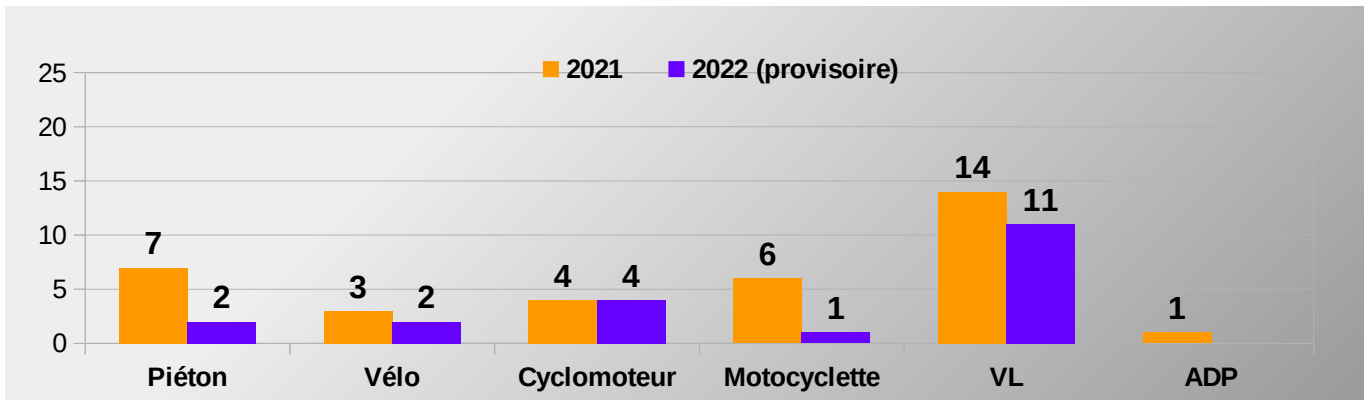

→ COMPARAISON 2021/2022 DES PERSONNES TUÉES PAR VECTEUR DE TRANSPORT