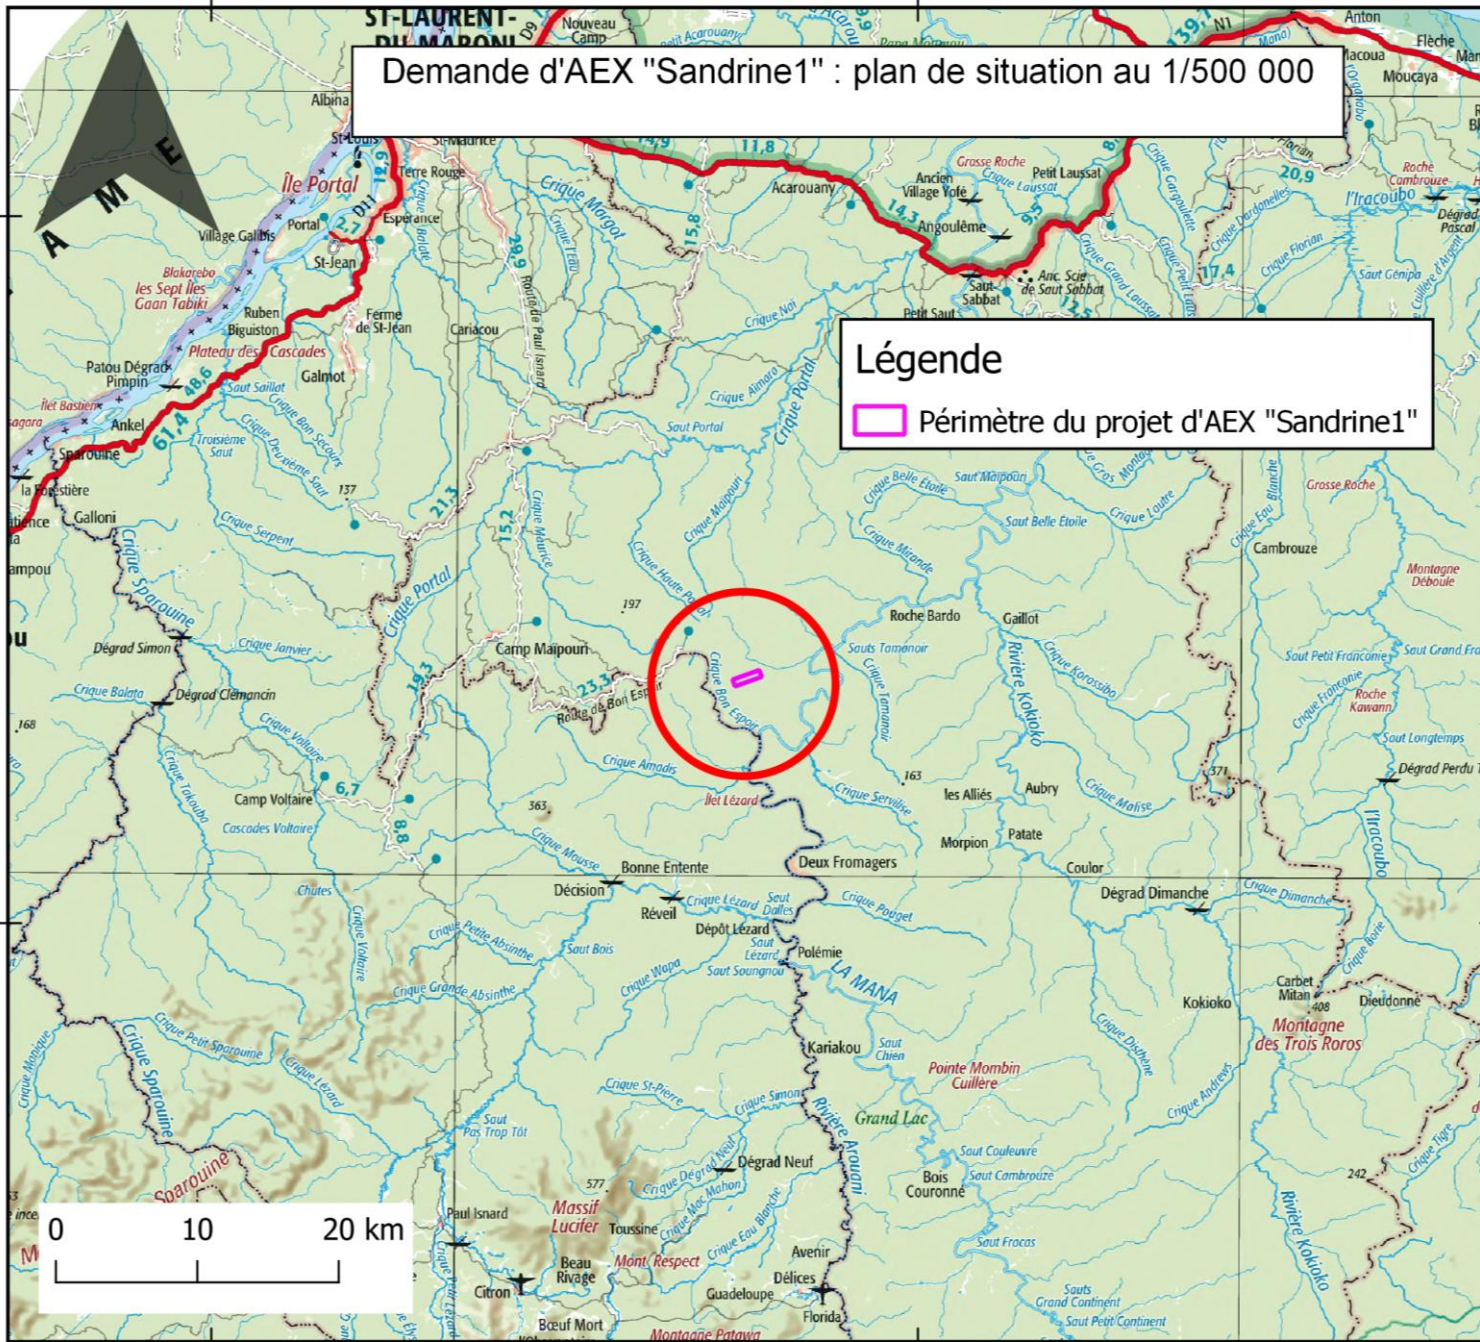

150000.000

200000.000

600000.000

550000.000

Demande d'AEX "Sandrine1" : plan de situation au 1/500 000

Légende

 Périmètre du projet d'AEX "Sandrine1"

0 10 20 km

187500.000

190000.000

Plan de la demande d'AEX "Sandrine1" au 1/25 000

Légende

 Périmètre du projet d'AEX "Sandrine1"

567500.000

0 500 1000 m

id	X	Y
1	186885	567220
2	188768	567893
3	188937	567422
4	187054	566749