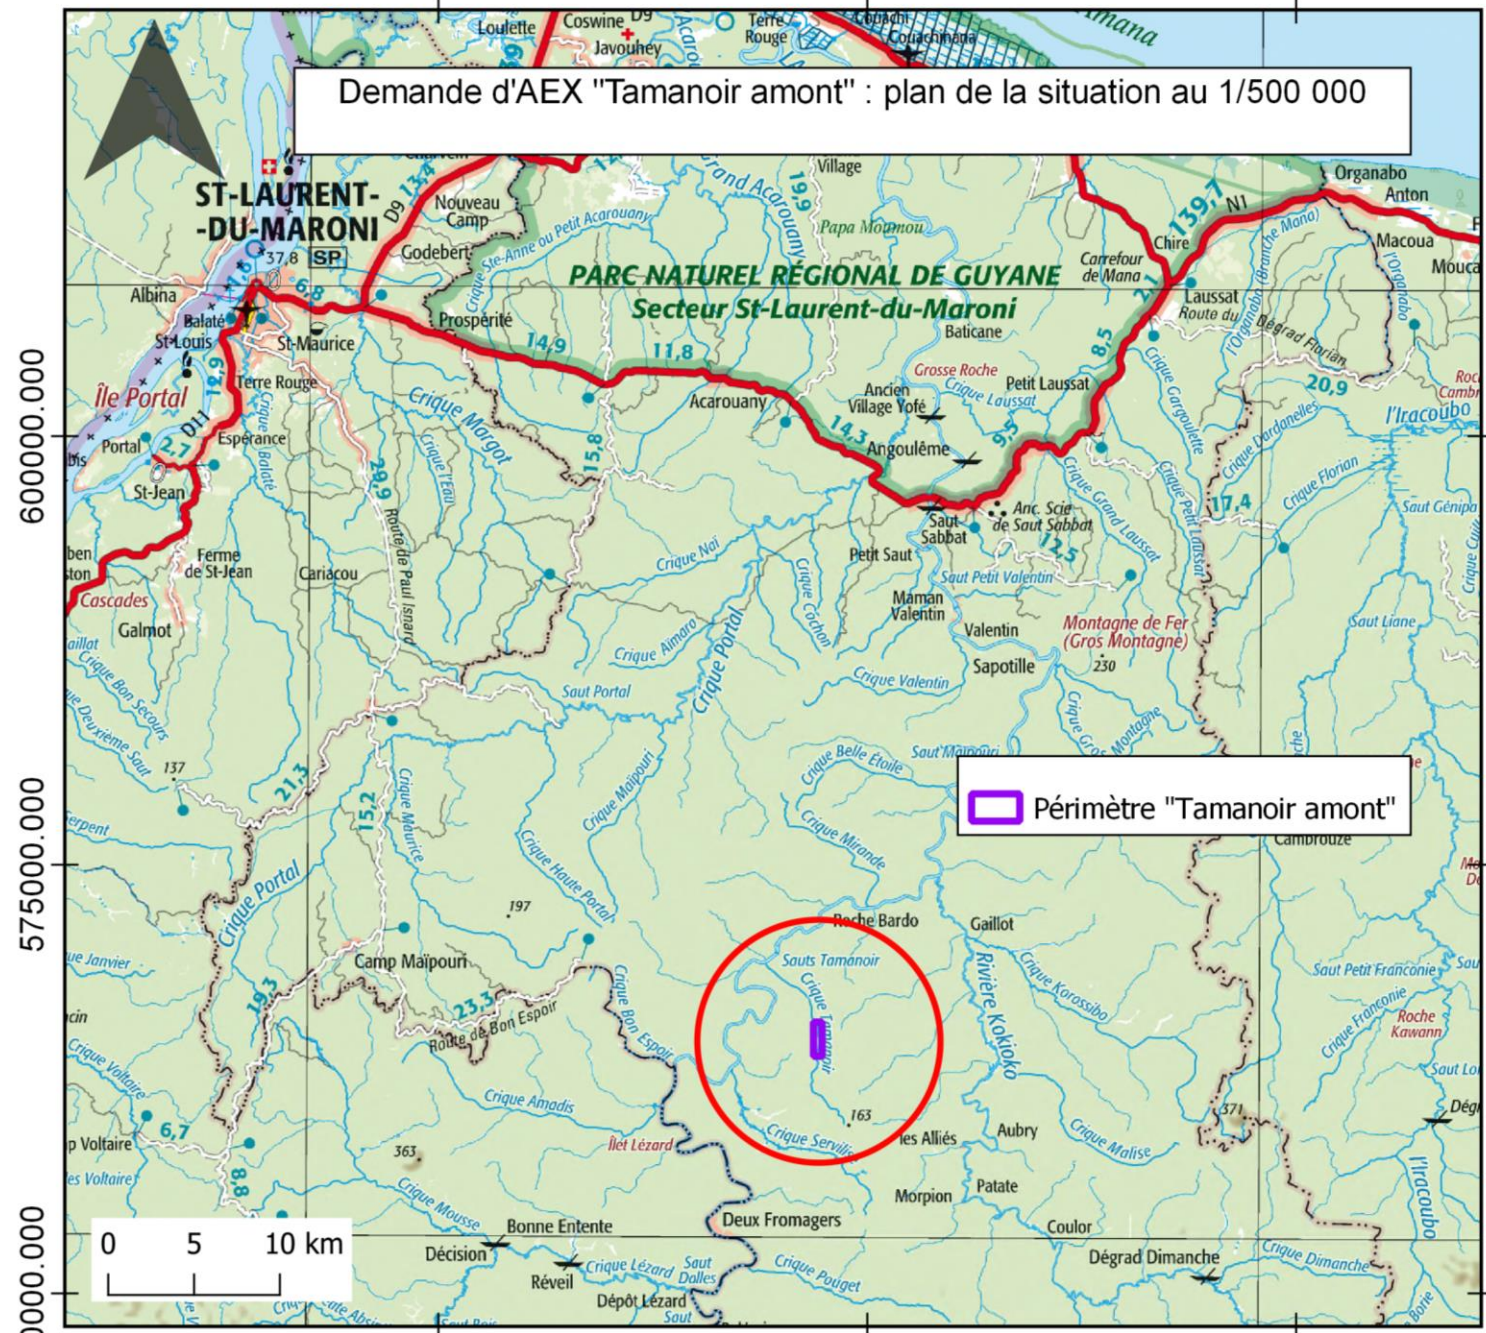

175000.000

200000.000

225000.000

Demande d'AEX "Tamanoir amont" : plan de la situation au 1/500 000

□ Périmètre "Tamanoir amont"

0 5 10 km