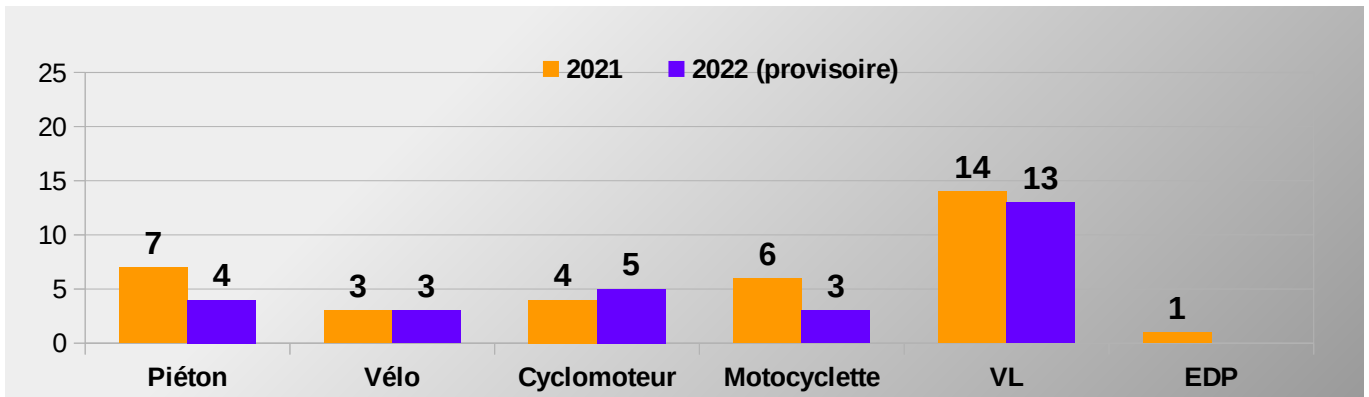

→ COMPARAISON 2021/2022 DES PERSONNES TUÉES PAR VECTEUR DE TRANSPORT