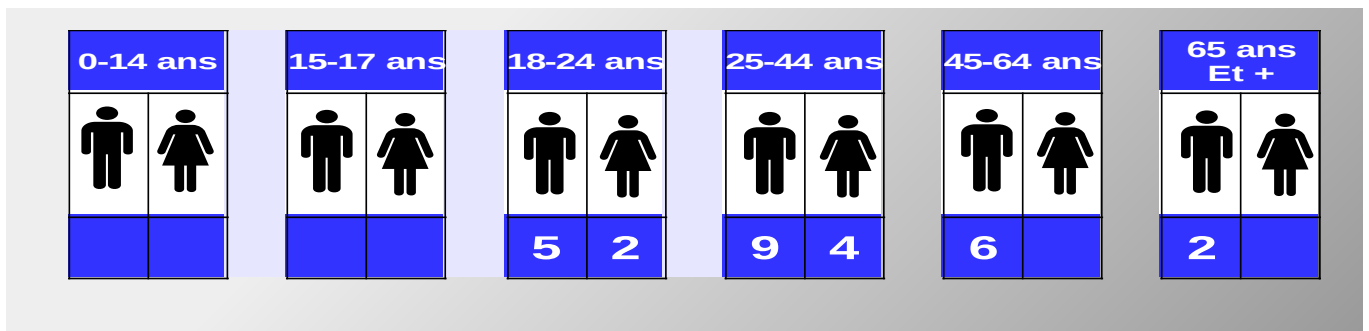

→ LES CATÉGORIES D'ÂGE DES PERSONNES TUÉES