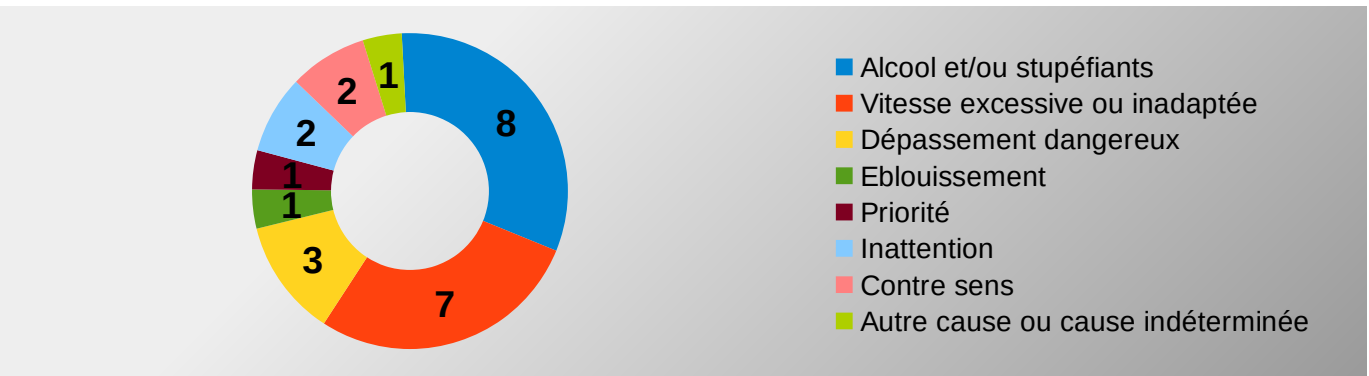

Cumul des tués par moyen de locomotion			
Piéton	H	4	4
	F	0	
Vélo	H	3	3
	F	0	
Scooter	H	4	5
	F	1	
Moto	H	2	3
	F	1	
VL et VU	H	9	13
	F	4	
PL	H	0	0
	F	0	
Cumul année		28	

→ COMPARAISON 2021/2022 DES PERSONNES TUÉES PAR VECTEUR DE TRANSPORT

→ LES CATÉGORIES D'ÂGE DES PERSONNES TUÉES

→ LES PREMIÈRES CAUSES PRÉSUMÉES DES ACCIDENTS MORTELS EN 2021

→ LES ACCIDENTS MORTELS DANS LE TEMPS

→ EVOLUTION DES INDICATEURS ATBH SUR UNE PÉRIODE DE 12 MOIS GLISSANTS (Octobre 2021 à Septembre 2022)