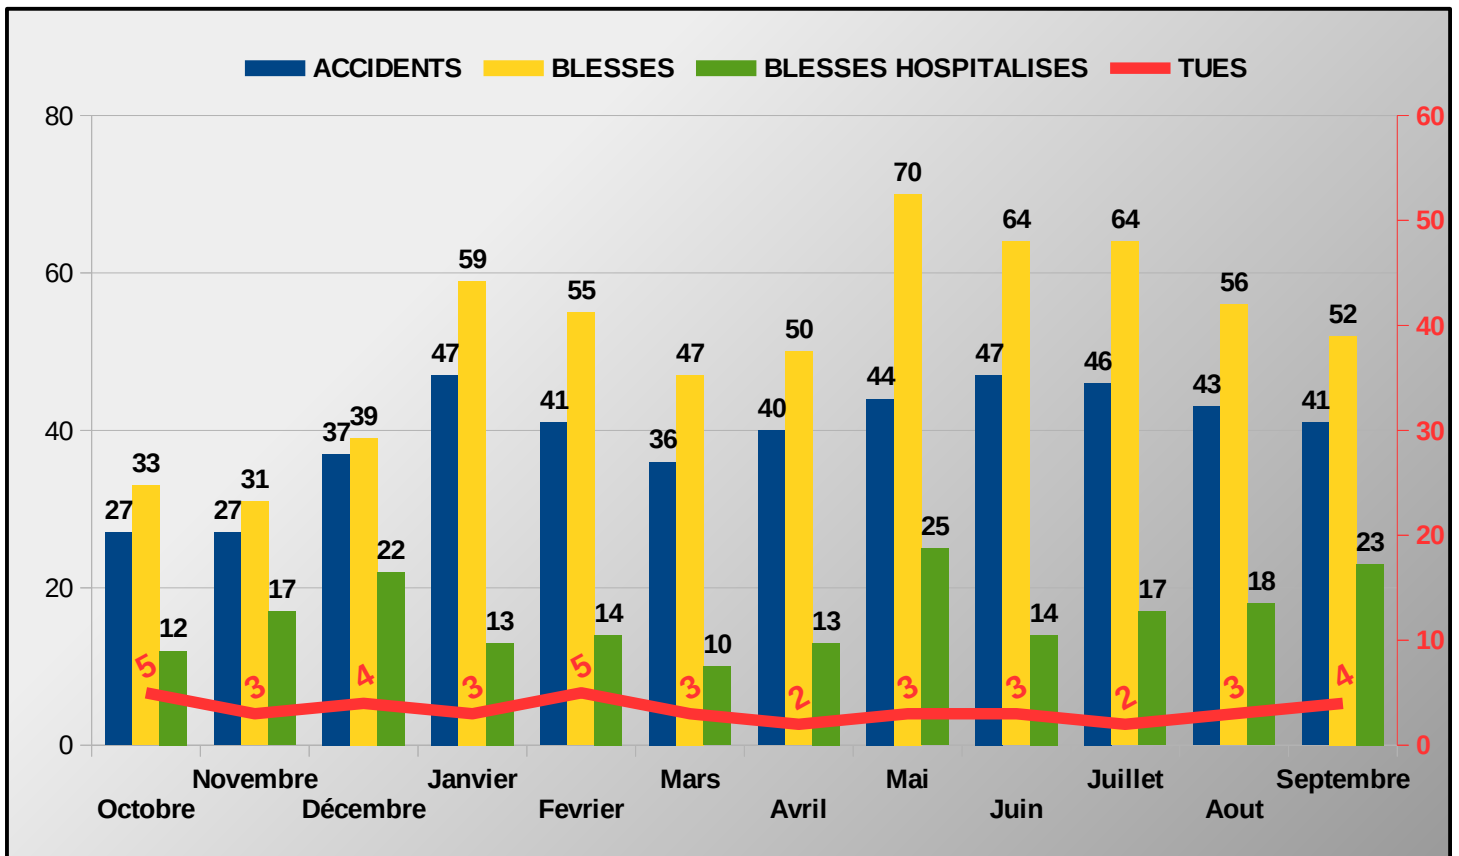

4 personnes tuées sont encore à déplorer en septembre même si ce chiffre est inférieur au mois de septembre 2021.

Bilan provisoire 9 mois 2022	Accidents corporels	Tués à 30 jours	Total Blessés	Dont blessés hospitalisés
2022 (provisoire)	405	28	535	148
2021	376	23	501	128
Variation 2021/2022	29	5	34	20
Evolution 2021/2022	7,71%	21,74%	6,79%	15,63%

Cumul des tués par moyen de locomotion			
Piéton	H	4	4
	F	0	
Vélo	H	3	3
	F	0	
Scooter	H	4	5
	F	1	
Moto	H	2	3
	F	1	
VL et VU	H	9	13
	F	4	
PL	H	0	0
	F	0	
Cumul année		28	

→ COMPARAISON 2021/2022 DES PERSONNES TUÉES PAR VECTEUR DE TRANSPORT

→ LES CATÉGORIES D'ÂGE DES PERSONNES TUÉES

→ LES PREMIÈRES CAUSES PRÉSUMÉES DES ACCIDENTS MORTELS EN 2021

→ LES ACCIDENTS MORTELS DANS LE TEMPS

→ EVOLUTION DES INDICATEURS ATBH SUR UNE PÉRIODE DE 12 MOIS GLISSANTS (Octobre 2021 à Septembre 2022)

→ BILAN MENSUEL DES INDICATEURS ATBH SUR LA PÉRIODE DES 12 DERNIERS MOIS (Octobre 2021 à Septembre 2022)

→ Répartition des personnes tuées dans l'espace