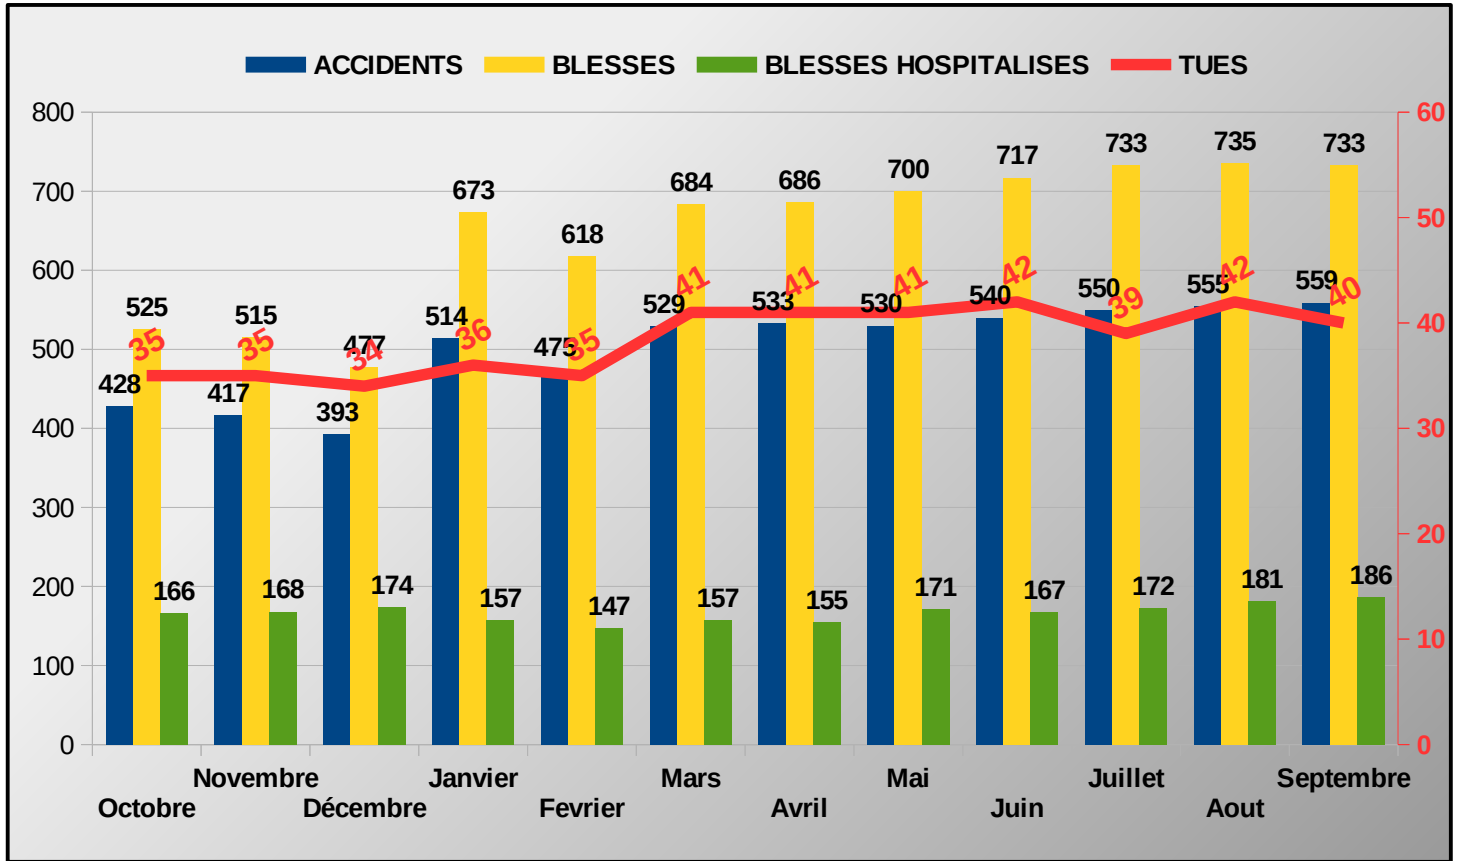

4 personnes tuées sont encore à déplorer en septembre même si ce chiffre est inférieur au mois de septembre 2021.

Bilan provisoire 9 mois 2022	Accidents corporels	Tués à 30 jours	Total Blessés	Dont blessés hospitalisés
2022 (provisoire)	405	28	535	148
2021	376	23	501	128
Variation 2021/2022	29	5	34	20
Evolution 2021/2022	7,71%	21,74%	6,79%	15,63%

Cumul des tués par moyen de locomotion			
Piéton	H	4	4
	F	0	
Vélo	H	3	3
	F	0	
Scooter	H	4	5
	F	1	
Moto	H	2	3
	F	1	
VL et VU	H	9	13
	F	4	
PL	H	0	0
	F	0	
Cumul année		28	

→ COMPARAISON 2021/2022 DES PERSONNES TUÉES PAR VECTEUR DE TRANSPORT

→ LES CATÉGORIES D'ÂGE DES PERSONNES TUÉES

→ LES PREMIÈRES CAUSES PRÉSUMÉES DES ACCIDENTS MORTELS EN 2021

→ LES ACCIDENTS MORTELS DANS LE TEMPS

→ EVOLUTION DES INDICATEURS ATBH SUR UNE PÉRIODE DE 12 MOIS GLISSANTS (Octobre 2021 à Septembre 2022)

→ BILAN MENSUEL DES INDICATEURS ATBH SUR LA PÉRIODE DES 12 DERNIERS MOIS (Octobre 2021 à Septembre 2022)

→ Répartition des personnes tuées dans l'espace