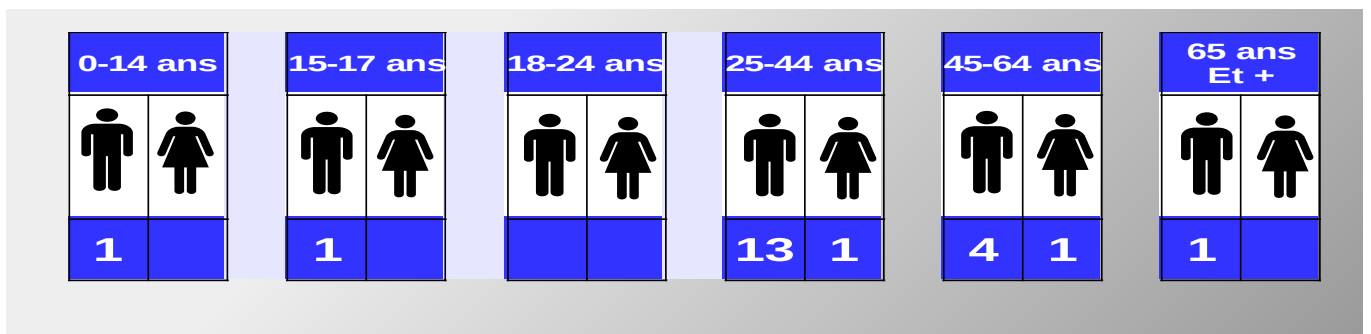

LES CATÉGORIES D'ÂGE DES PERSONNES TUÉES