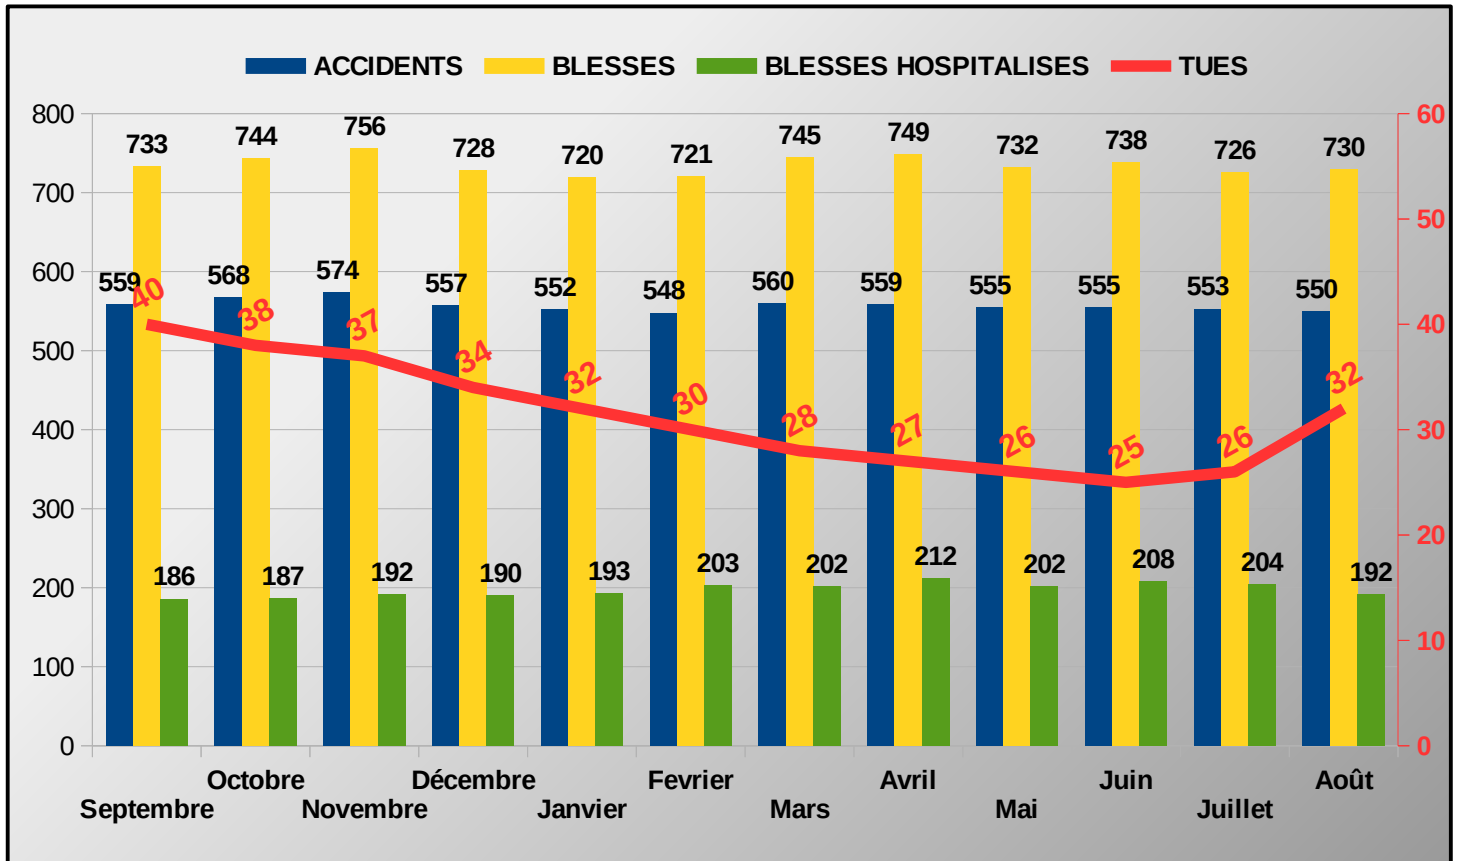

Après le terrible accident qui a coûté la vie de 4 personnes, le nombre de personnes tuées est en nette augmentation au mois d'août 2023 par rapport au mois d'août 2022.

Bilan provisoire 8 mois 2023	Accidents corporels	Tués à 30 jours	Total Blessés	Dont blessés hospitalisés
2023 (provisoire)	358	22	475	124
2022	366	24	492	128
Variation 2022/2023	-8	-2	-17	-4
Evolution 2022/2023	-2,19%	-8,33%	-3,46%	-3,13%

Cumul des tués par moyen de locomotion			
Piéton	H	4	4
	F	0	
Vélo	H	1	1
	F	0	
Scooter	H	3	3
	F	0	
Moto	H	1	1
	F	0	
VL et VU	H	10	11
	F	1	
Quad	H	1	1
	F	0	
PL	H	1	1
	F	0	
Cumul année		22	

COMPARAISON 2022/2023 DES PERSONNES TUÉES PAR VECTEUR DE TRANSPORT

LES CATÉGORIES D'ÂGE DES PERSONNES TUÉES

LES PREMIÈRES CAUSES PRÉSUMÉES DES ACCIDENTS MORTELS EN 2021

LES ACCIDENTS MORTELS DANS LE TEMPS

→ EVOLUTION DES INDICATEURS ATBH SUR UNE PÉRIODE DE 12 MOIS GLISSANTS (Septembre 2022 à Août 2023)

→ BILAN MENSUEL DES INDICATEURS ATBH SUR LA PÉRIODE DES 12 DERNIERS MOIS (Septembre 2022 à Août 2023)

→ Répartition des personnes tuées dans l'espace