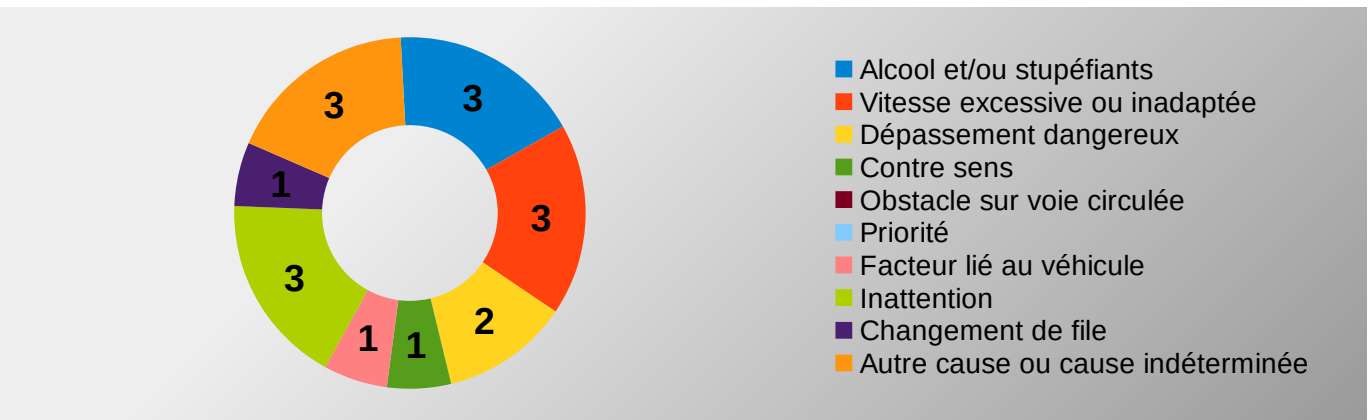

Après le terrible accident qui a coûté la vie de 4 personnes, le nombre de personnes tuées est en nette augmentation au mois d'août 2023 par rapport au mois d'août 2022.

Bilan provisoire 8 mois 2023	Accidents corporels	Tués à 30 jours	Total Blessés	Dont blessés hospitalisés
2023 (provisoire)	358	22	475	124
2022	366	24	492	128
Variation 2022/2023	-8	-2	-17	-4
Evolution 2022/2023	-2,19%	-8,33%	-3,46%	-3,13%

Cumul des tués par moyen de locomotion			
Piéton	H	4	4
	F	0	
Vélo	H	1	1
	F	0	
Scooter	H	3	3
	F	0	
Moto	H	1	1
	F	0	
VL et VU	H	10	11
	F	1	
Quad	H	1	1
	F	0	
PL	H	1	1
	F	0	
Cumul année		22	

COMPARAISON 2022/2023 DES PERSONNES TUÉES PAR VECTEUR DE TRANSPORT

LES CATÉGORIES D'ÂGE DES PERSONNES TUÉES

LES PREMIÈRES CAUSES PRÉSUMÉES DES ACCIDENTS MORTELS EN 2021

LES ACCIDENTS MORTELS DANS LE TEMPS

→ EVOLUTION DES INDICATEURS ATBH SUR UNE PÉRIODE DE 12 MOIS GLISSANTS (Septembre 2022 à Août 2023)