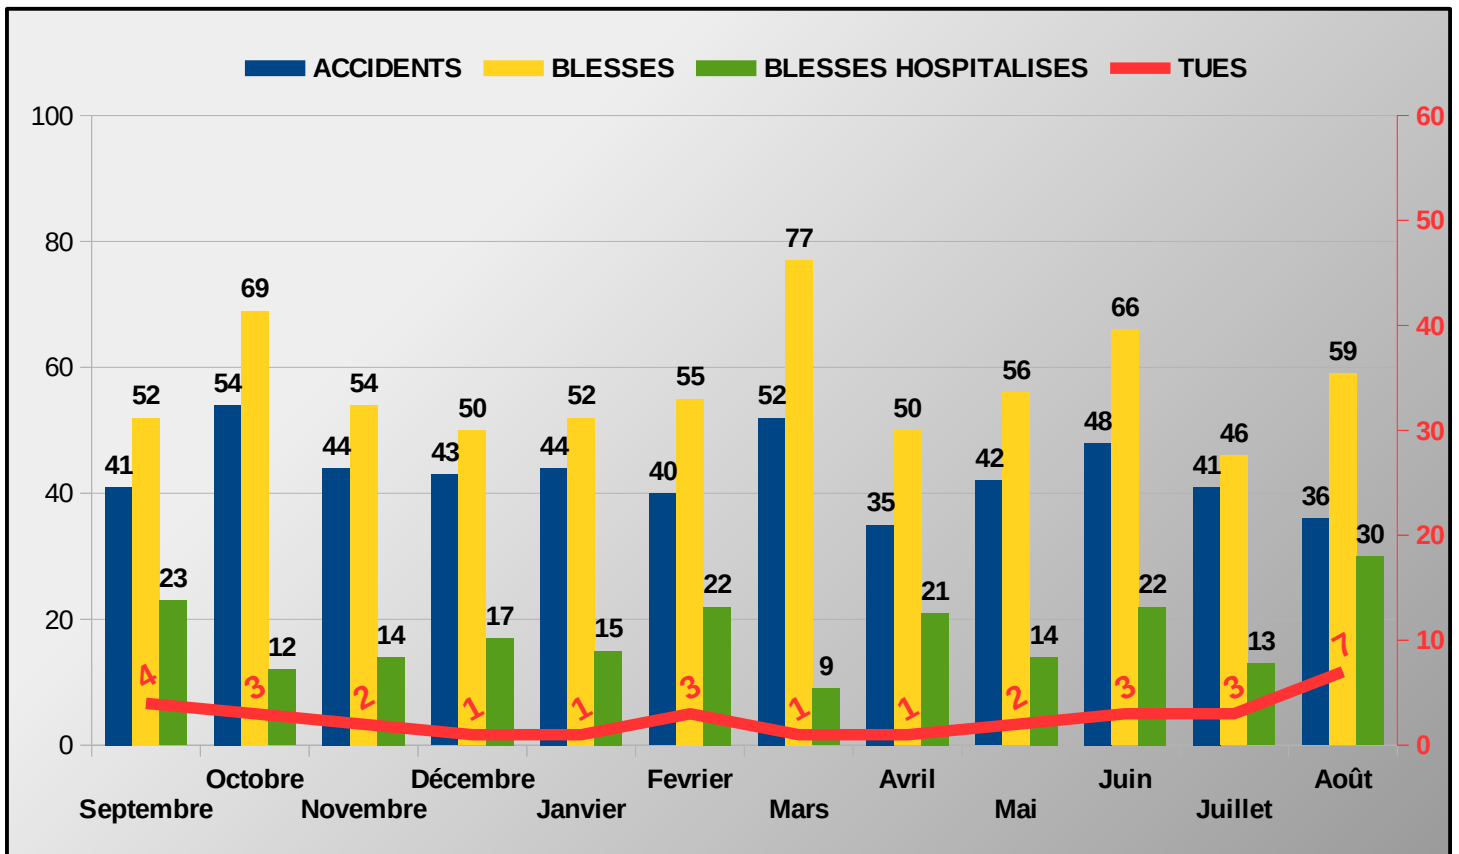

Après le terrible accident qui a coûté la vie de 4 personnes, le nombre de personnes tuées est en nette augmentation au mois d'août 2023 par rapport au mois d'août 2022.

Bilan provisoire 8 mois 2023	Accidents corporels	Tués à 30 jours	Total Blessés	Dont blessés hospitalisés
2023 (provisoire)	358	22	475	124
2022	366	24	492	128
Variation 2022/2023	-8	-2	-17	-4
Evolution 2022/2023	-2,19%	-8,33%	-3,46%	-3,13%

Cumul des tués par moyen de locomotion			
Piéton	H	4	4
	F	0	
Vélo	H	1	1
	F	0	
Scooter	H	3	3
	F	0	
Moto	H	1	1
	F	0	
VL et VU	H	10	11
	F	1	
Quad	H	1	1
	F	0	
PL	H	1	1
	F	0	
Cumul année		22	

COMPARAISON 2022/2023 DES PERSONNES TUÉES PAR VECTEUR DE TRANSPORT

LES CATÉGORIES D'ÂGE DES PERSONNES TUÉES

LES PREMIÈRES CAUSES PRÉSUMÉES DES ACCIDENTS MORTELS EN 2021

LES ACCIDENTS MORTELS DANS LE TEMPS

→ EVOLUTION DES INDICATEURS ATBH SUR UNE PÉRIODE DE 12 MOIS GLISSANTS (Septembre 2022 à Août 2023)

→ BILAN MENSUEL DES INDICATEURS ATBH SUR LA PÉRIODE DES 12 DERNIERS MOIS (Septembre 2022 à Août 2023)

→ Répartition des personnes tuées dans l'espace