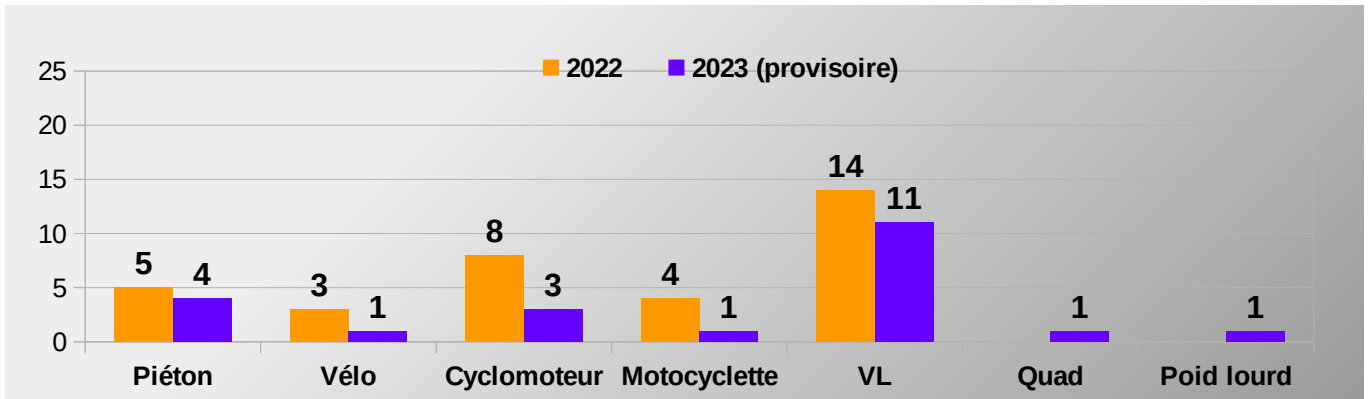

COMPARAISON 2022/2023 DES PERSONNES TUÉES PAR VECTEUR DE TRANSPORT