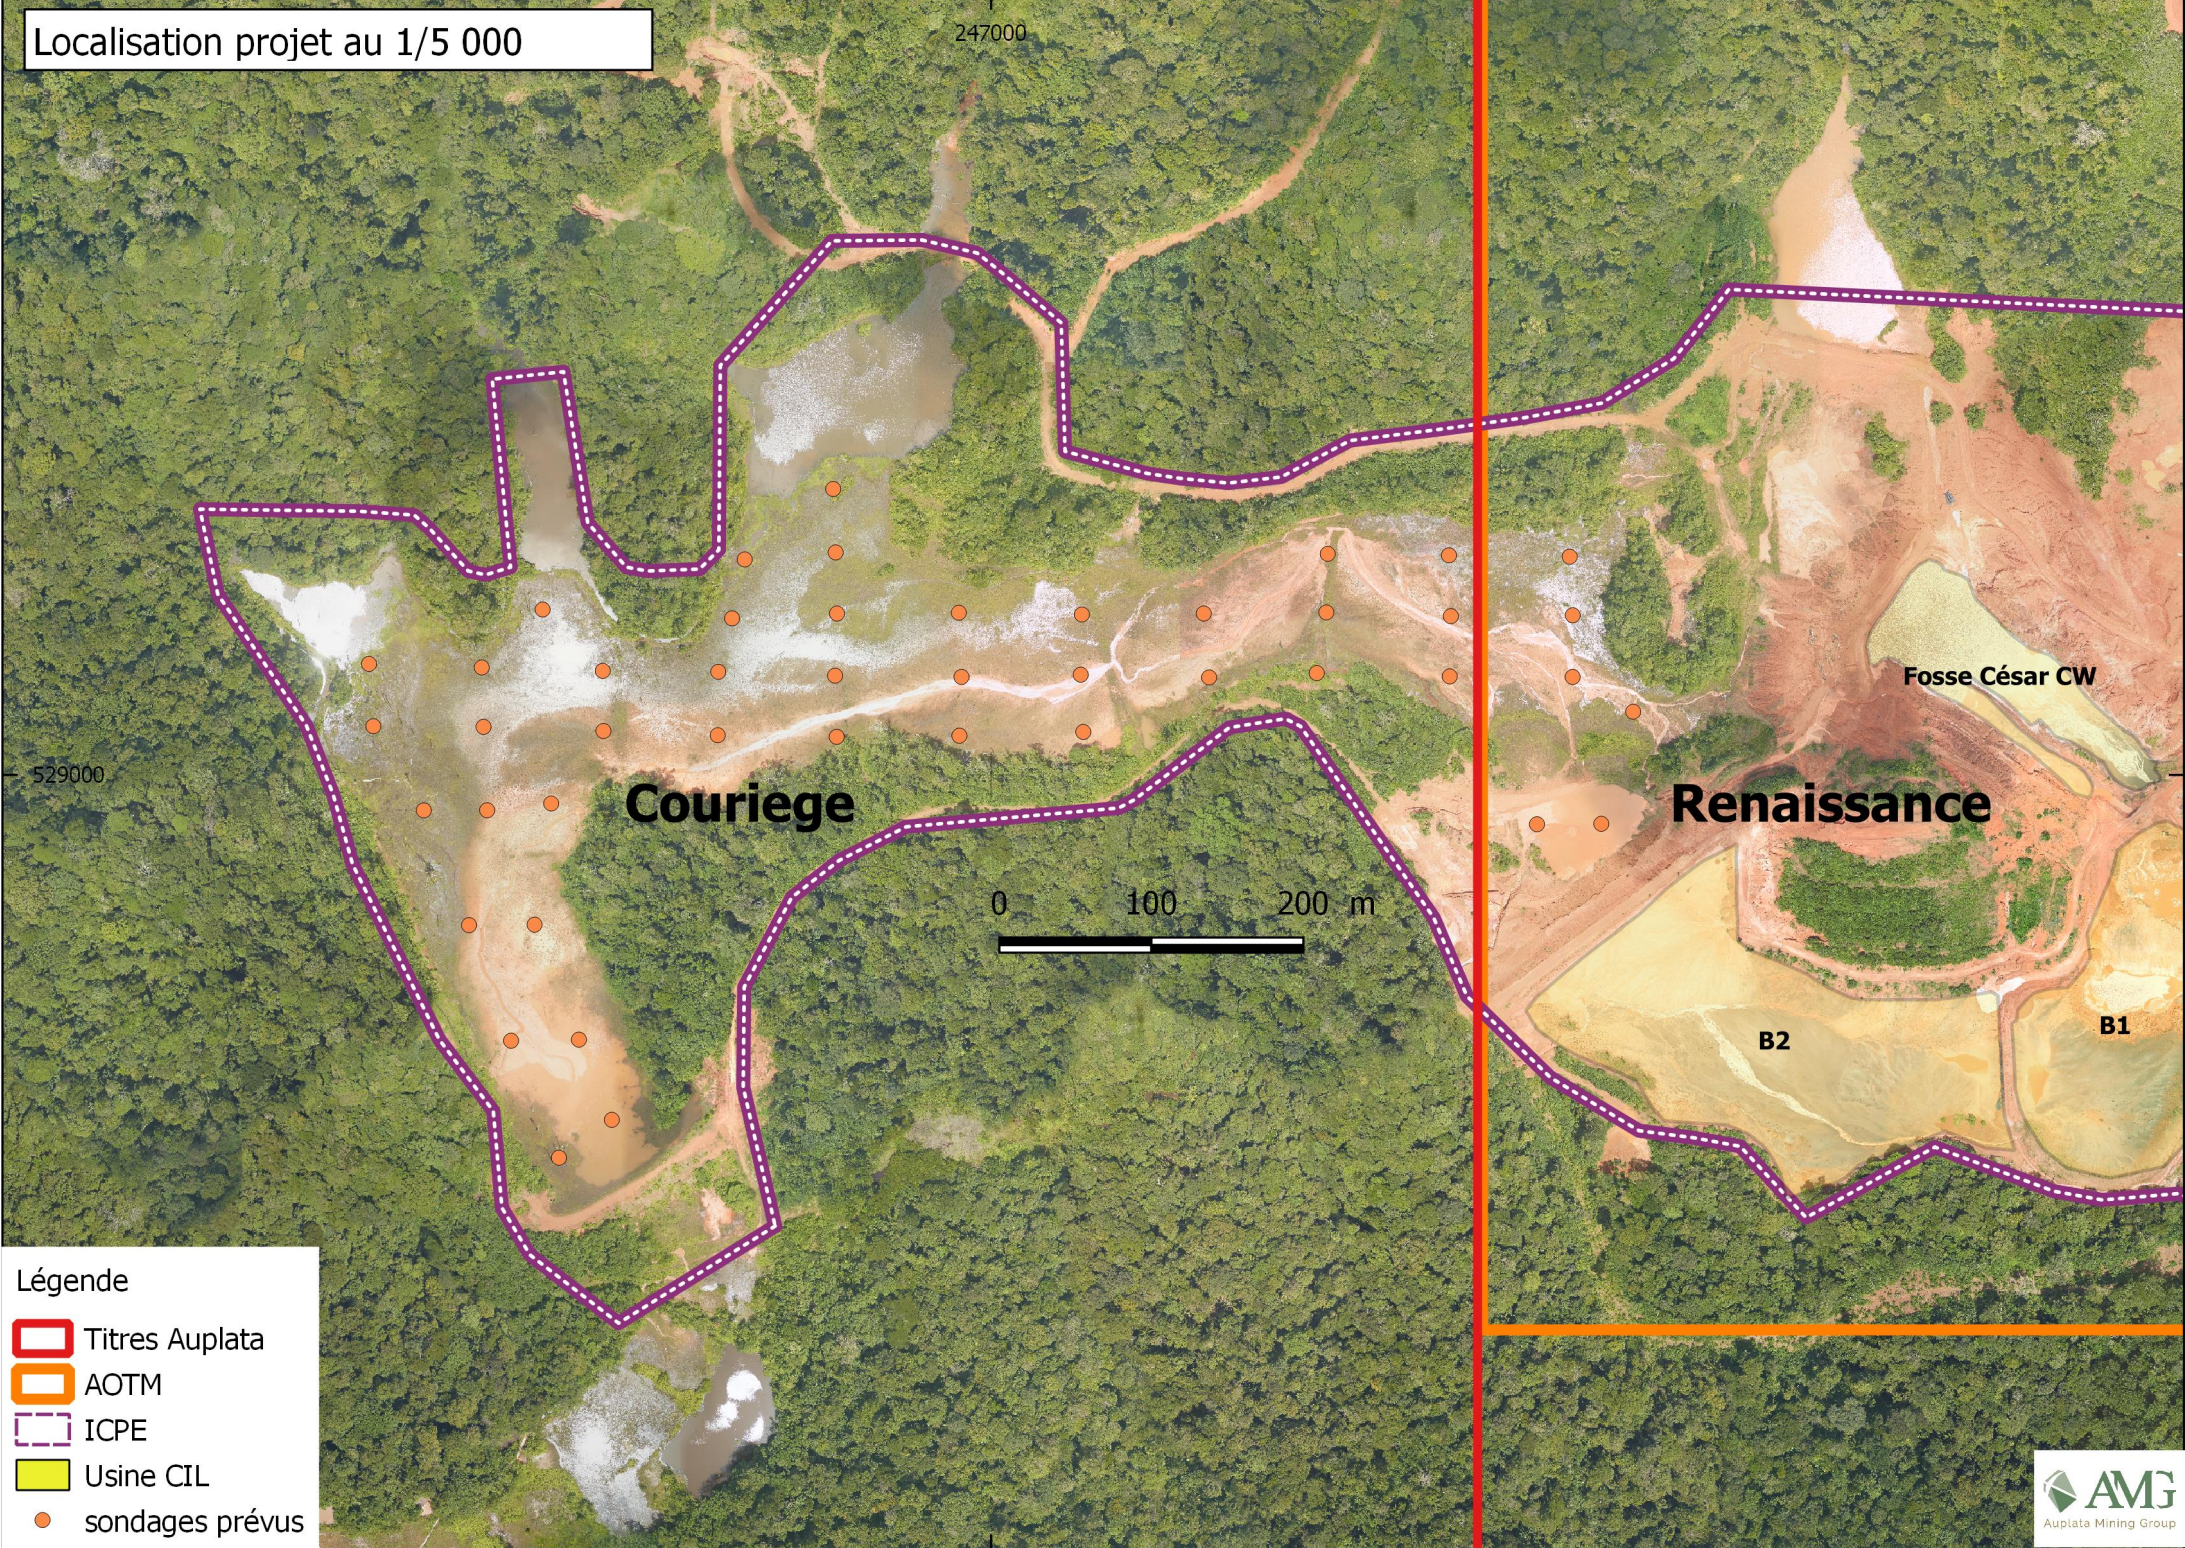

Localisation SECTEUR au 1/25 000

- Légende**
- Titres Auplata
  - AOTM
  - ICPE
  - Usine CIL
  - Digues
  - Base vie
  - sondages prévus

Localisation projet au 1/5 000

**Couriege**

**Renaissance**

Fosse César CW

B2

B1

- Légende
-  Titres Auplata
  -  AOTM
  -  ICPE
  -  Usine CIL
  -  sondages prévus

Photographie du 10/2022 des parcs à résidus 2720 lieu des sondages

Visualisation de l'habitat ouvert , sur le lieu de sondages.