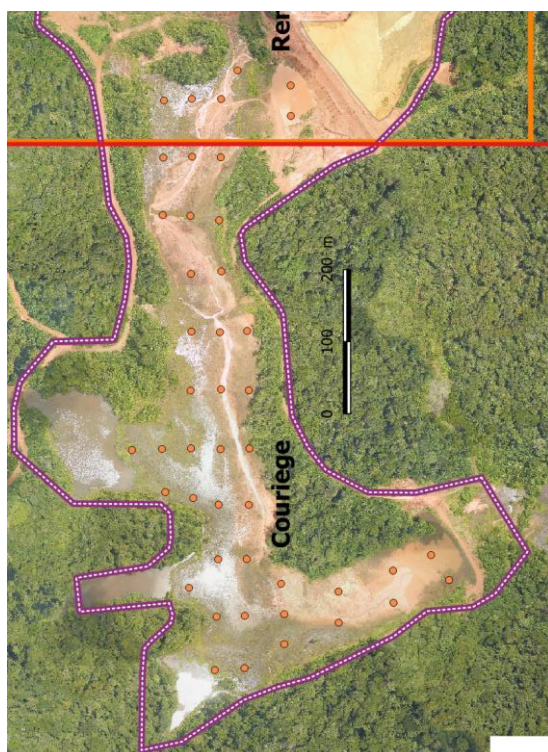

Localisation SECTEUR au 1/25 000

- Légende**
- Titres Auplata
  - AOTM
  - ICPE
  - Usine CIL
  - Digues
  - Base vie
  - sondages prévus

Localisation projet au 1/5 000

**Couriege**

**Renaissance**

Fosse César CW

B2

B1

- Légende
-  Titres Auplata
  -  AOTM
  -  ICPE
  -  Usine CIL
  -  sondages prévus

Photographie du 10/2022 des parcs à résidus 2720 lieu des sondages

Visualisation de l'habitat ouvert , sur le lieu de sondages.