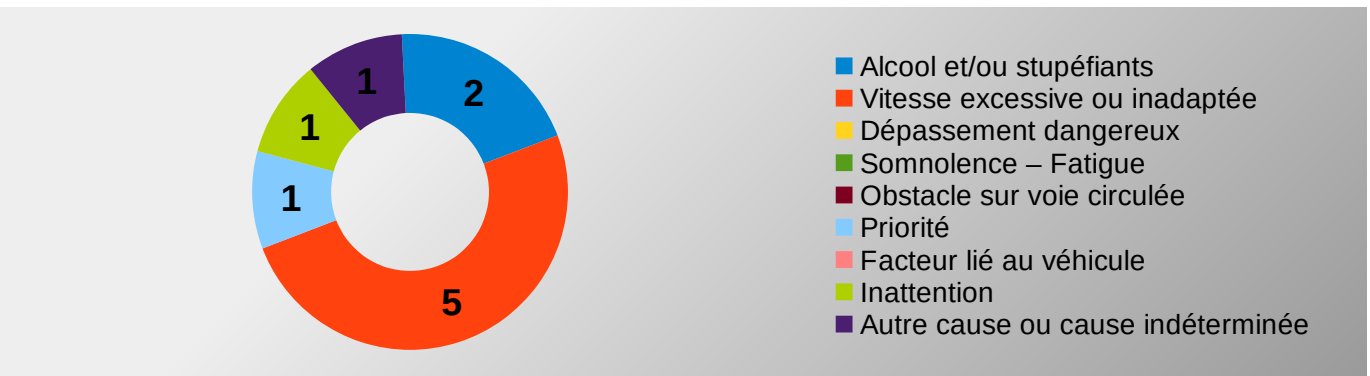

Cumul des tués par moyen de locomotion			
Piéton	H	1	1
	F	0	
Vélo	H	2	2
	F	0	
Scooter	H	1	1
	F	0	
Moto	H	0	0
	F	0	
VL et VU	H	5	6
	F	1	
PL	H	0	0
	F	0	
Cumul année		10	

→ COMPARAISON 2020/2021 DES PERSONNES TUÉES PAR VECTEUR DE TRANSPORT

→ LES CATÉGORIES D'ÂGE DES PERSONNES TUÉES

→ LES PREMIÈRES CAUSES PRÉSUMÉES DES ACCIDENTS MORTELS EN 2021

→ LES ACCIDENTS MORTELS DANS LE TEMPS

→ EVOLUTION DES INDICATEURS ATBH SUR UNE PÉRIODE DE 12 MOIS GLISSANTS (Juin 2020 à Mai 2021)