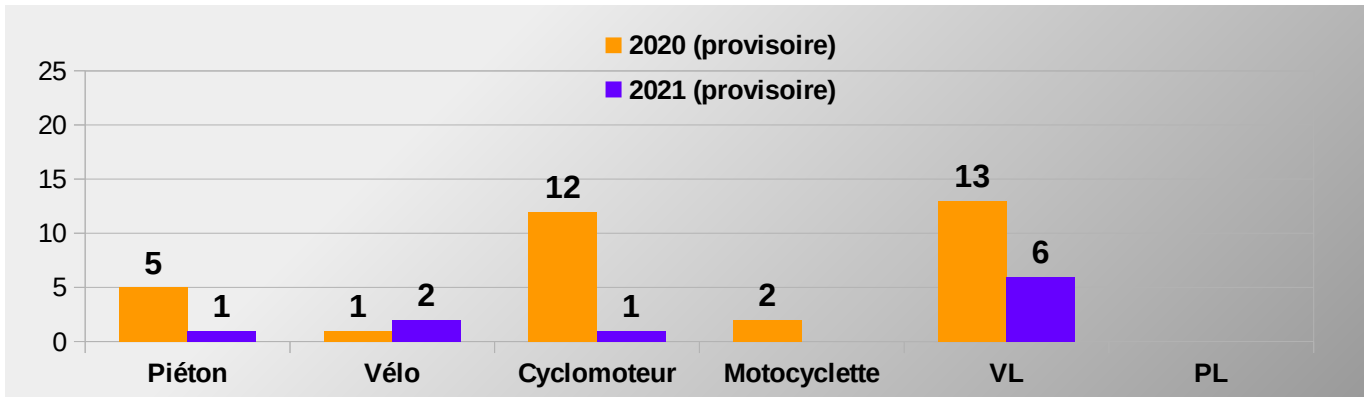

→ COMPARAISON 2020/2021 DES PERSONNES TUÉES PAR VECTEUR DE TRANSPORT