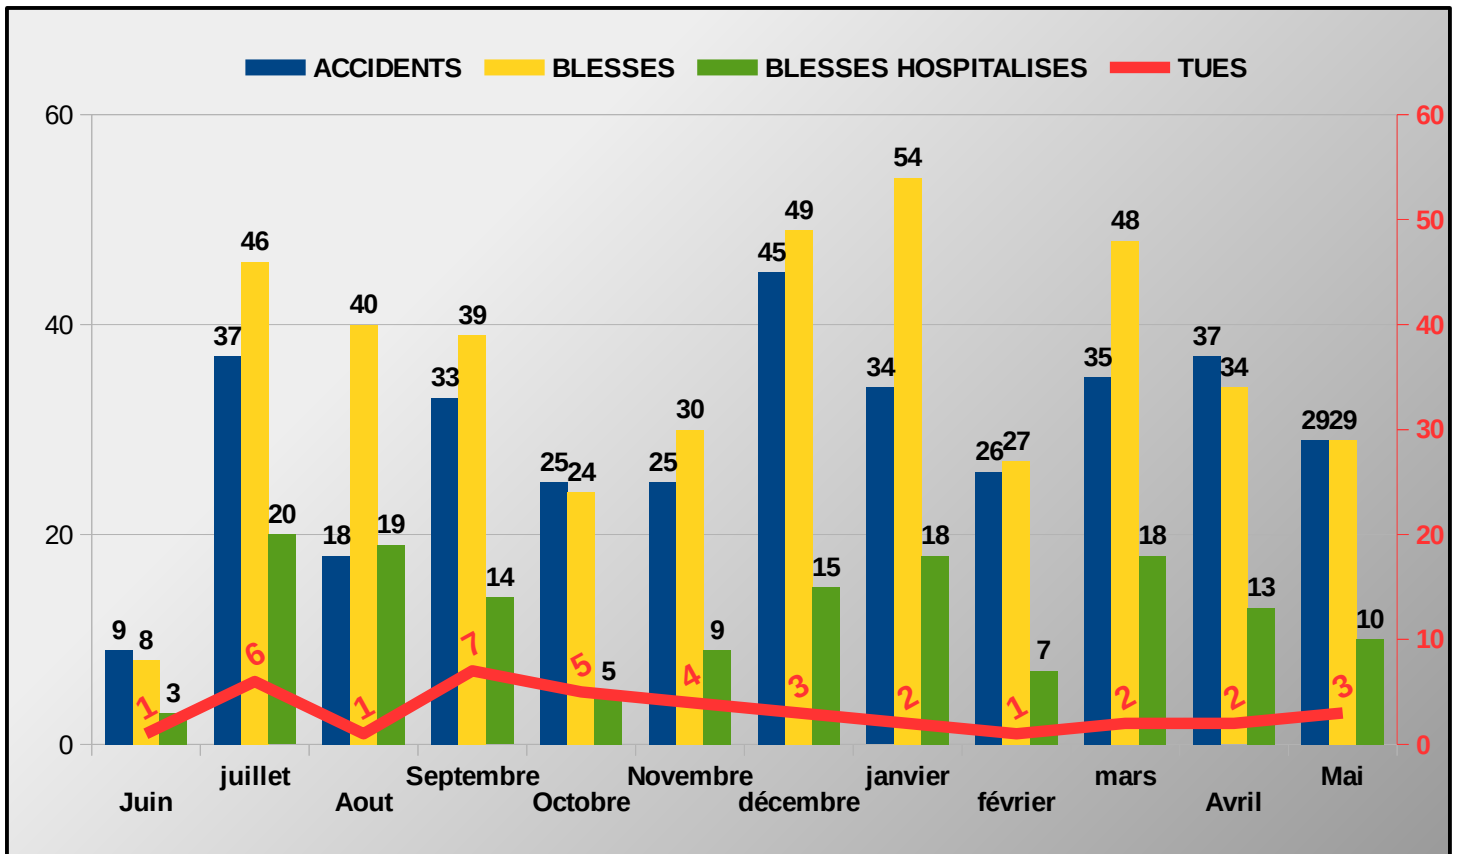

Tous les indicateurs sont fortement en hausse par rapport à ceux de 2020.

Bilan 2020	Accidents corporels	Tués à 30 jours	Total Blessés	Dont blessés hospitalisés
2020 (provisoire)	393	33	527	137

 **RÉPARTITION DES TUES PAR MOIS , PAR CATÉGORIE D'USAGER ET PAR SEXE**

Cumul des tués par moyen de locomotion			
Piéton	H	1	1
	F	0	
Vélo	H	2	2
	F	0	
Scooter	H	1	1
	F	0	
Moto	H	0	0
	F	0	
VL et VU	H	5	6
	F	1	
PL	H	0	0
	F	0	
Cumul année		10	

→ COMPARAISON 2020/2021 DES PERSONNES TUÉES PAR VECTEUR DE TRANSPORT

→ LES CATÉGORIES D'ÂGE DES PERSONNES TUÉES

→ LES PREMIÈRES CAUSES PRÉSUMÉES DES ACCIDENTS MORTELS EN 2021

→ LES ACCIDENTS MORTELS DANS LE TEMPS

→ EVOLUTION DES INDICATEURS ATBH SUR UNE PÉRIODE DE 12 MOIS GLISSANTS (Juin 2020 à Mai 2021)

→ BILAN MENSUEL DES INDICATEURS ATBH SUR LA PÉRIODE DES 12 DERNIERS MOIS (Juin 2020 à Mai 2021)

→ Répartition des personnes tuées dans l'espace

**SÉCURITÉ ROUTIÈRE
TOUS RESPONSABLES**