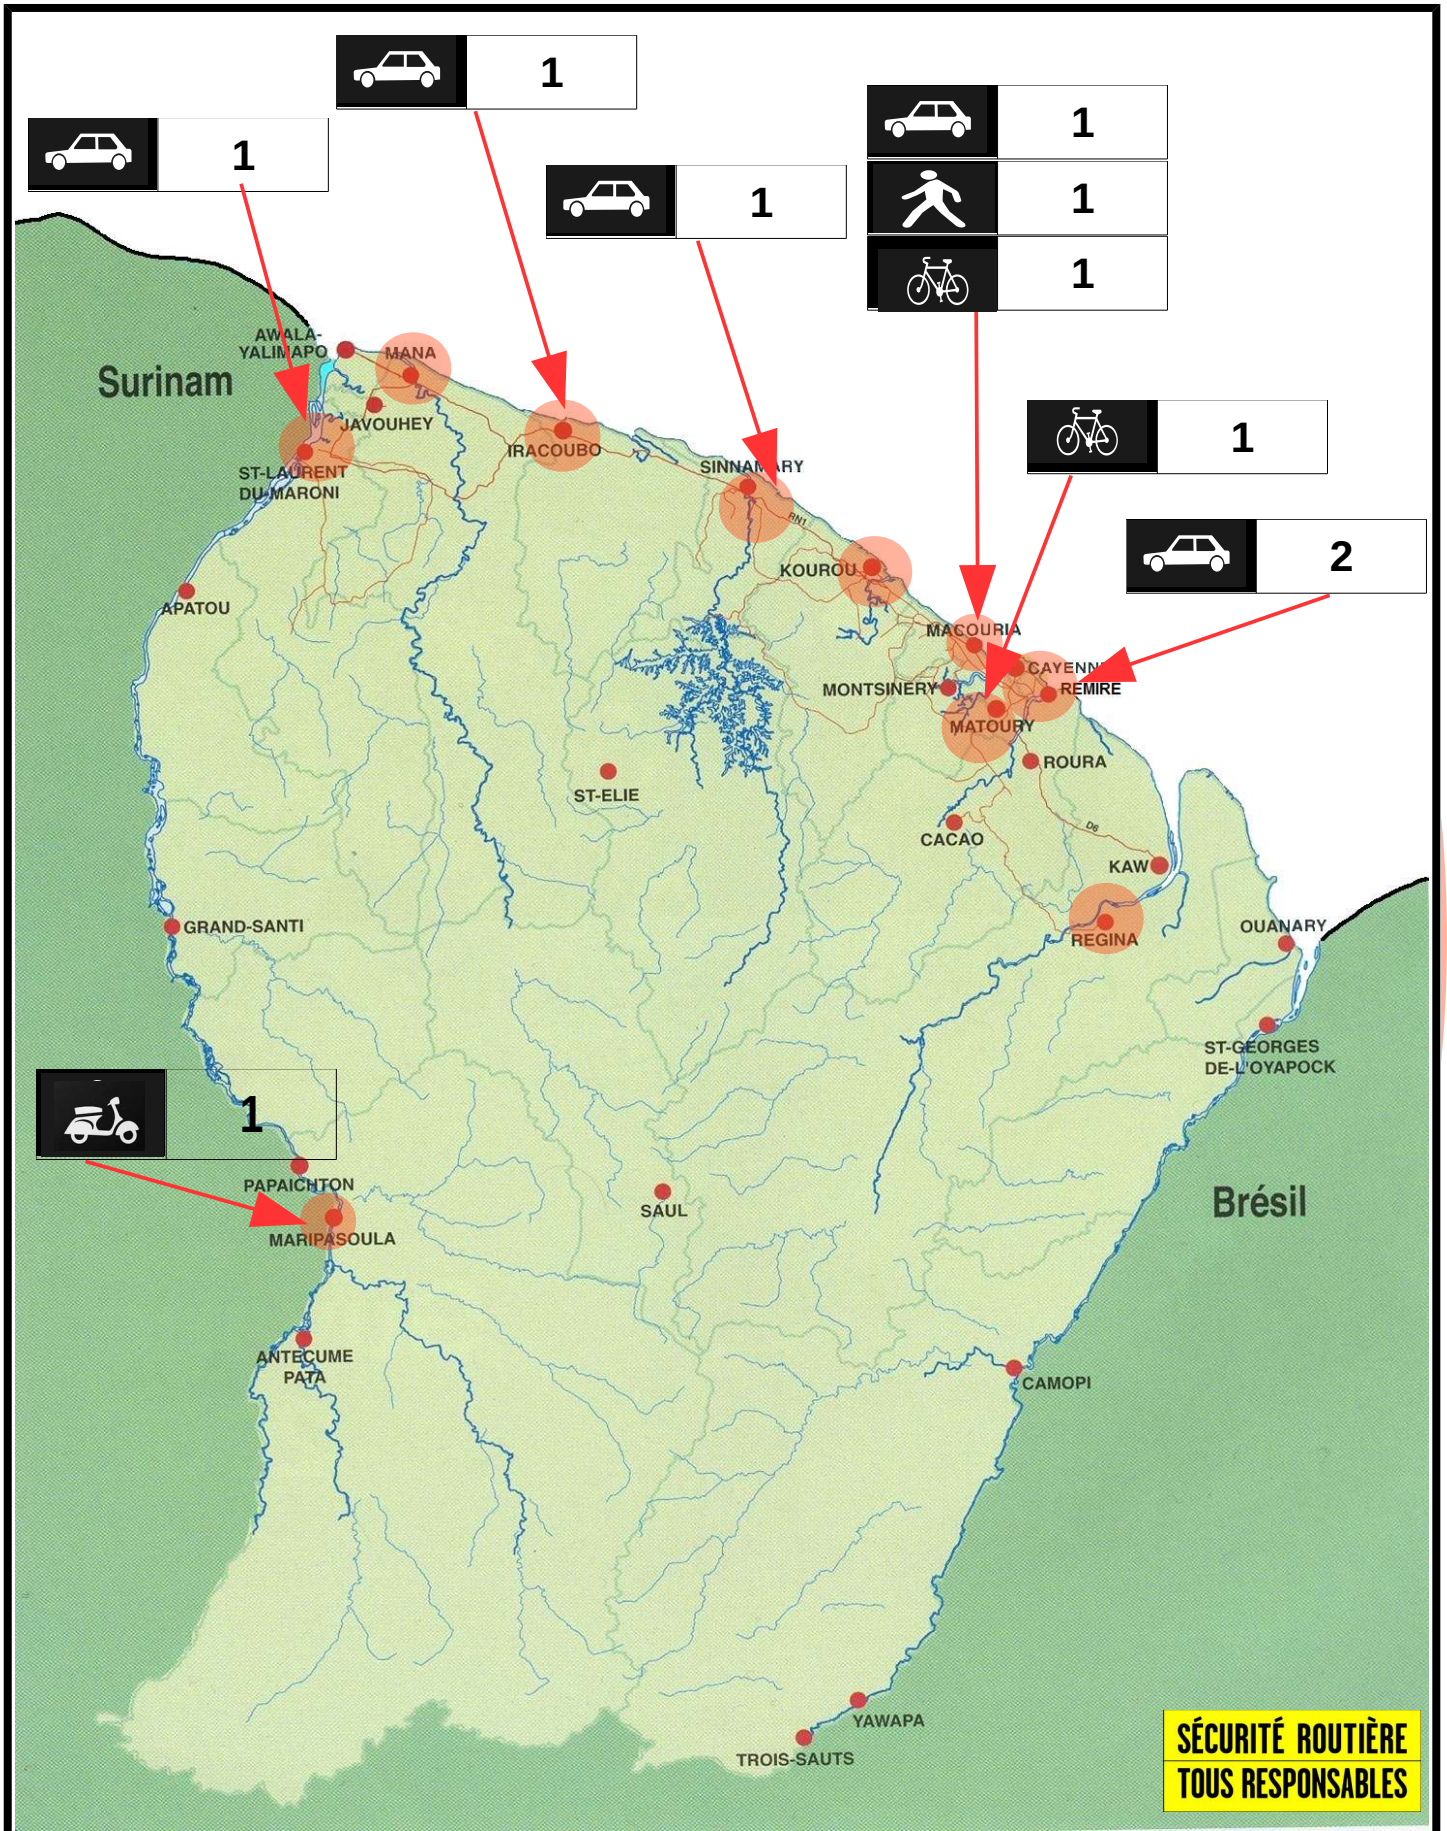

Une nouvelle fois, un bilan mensuel inquiétant pour le mois de mai 2021 comparé au mois de mai 2020 (restriction de circulation). En effet, tous les indicateurs sont en hausse.

Bilan provisoire 5 mois 2021	Accidents corporels	Tués à 30 jours	Total Blessés	Dont blessés hospitalisés
2021 (provisoire)	166	10	189	71
2020 (provisoire)	119	5	174	46
Variation 2021/2020	47	5	15	25
Evolution 2021/2020	39,50%	100,00%	8,62%	54,35%

Cumul des tués par moyen de locomotion			
Piéton	H	1	1
	F	0	
Vélo	H	2	2
	F	0	
Scooter	H	1	1
	F	0	
Moto	H	0	0
	F	0	
VL et VU	H	5	6
	F	1	
PL	H	0	0
	F	0	
Cumul année		10	

→ COMPARAISON 2020/2021 DES PERSONNES TUÉES PAR VECTEUR DE TRANSPORT

→ LES CATÉGORIES D'ÂGE DES PERSONNES TUÉES

→ LES PREMIÈRES CAUSES PRÉSUMÉES DES ACCIDENTS MORTELS EN 2021

→ LES ACCIDENTS MORTELS DANS LE TEMPS

→ EVOLUTION DES INDICATEURS ATBH SUR UNE PÉRIODE DE 12 MOIS GLISSANTS (Juin 2020 à Mai 2021)

→ BILAN MENSUEL DES INDICATEURS ATBH SUR LA PÉRIODE DES 12 DERNIERS MOIS (Juin 2020 à Mai 2021)

→ Répartition des personnes tuées dans l'espace

**SÉCURITÉ ROUTIÈRE
TOUS RESPONSABLES**