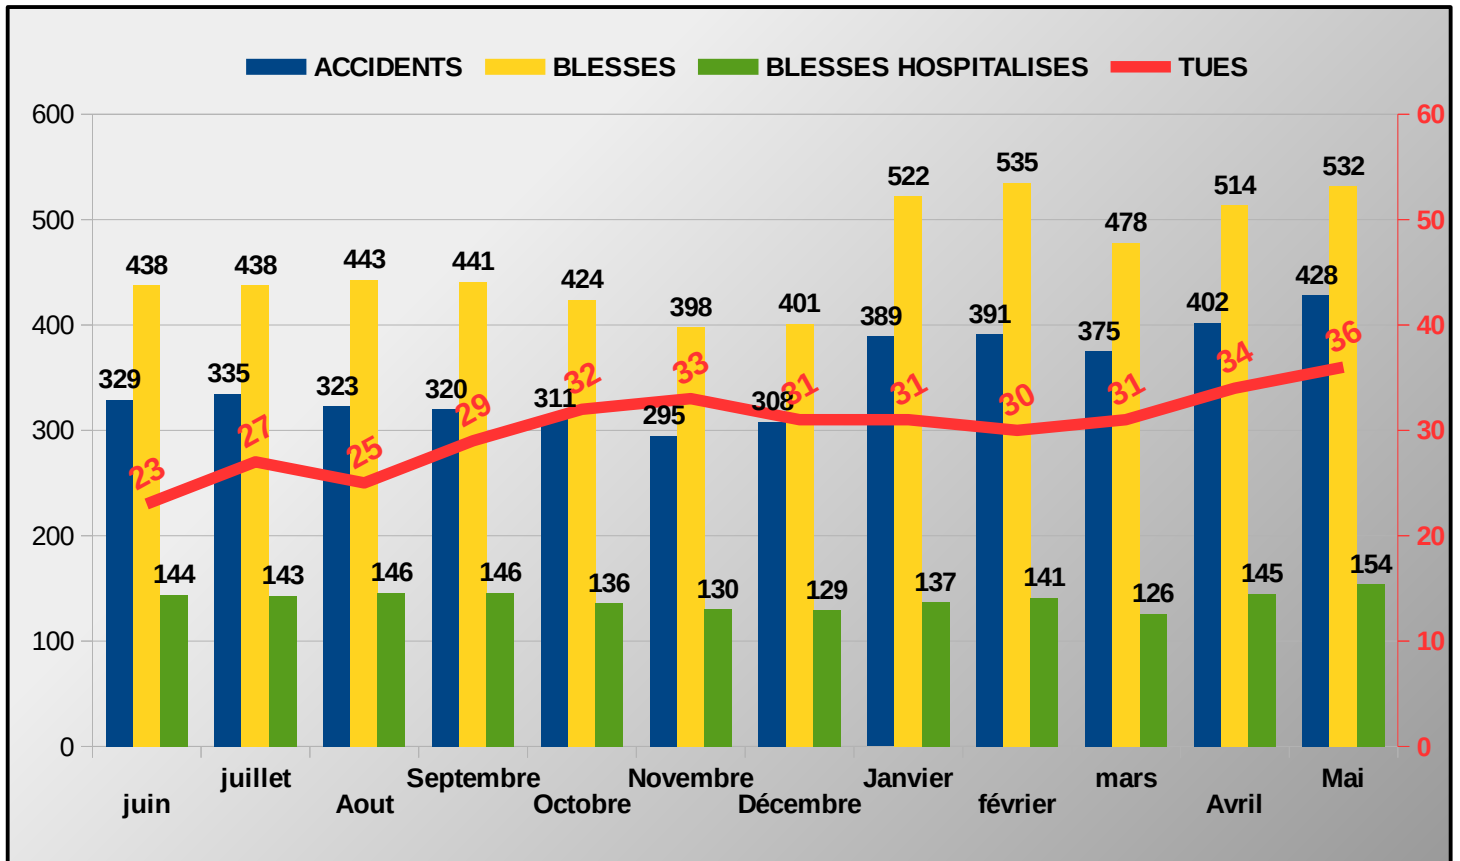

Une nouvelle fois, un bilan mensuel inquiétant pour le mois de mai 2021 comparé au mois de mai 2020 (restriction de circulation). En effet, tous les indicateurs sont en hausse.

Bilan provisoire 5 mois 2021	Accidents corporels	Tués à 30 jours	Total Blessés	Dont blessés hospitalisés
2021 (provisoire)	166	10	189	71
2020 (provisoire)	119	5	174	46
Variation 2021/2020	47	5	15	25
Evolution 2021/2020	39,50%	100,00%	8,62%	54,35%

Tous les indicateurs sont fortement en hausse par rapport à ceux de 2020.

Bilan 2020	Accidents corporels	Tués à 30 jours	Total Blessés	Dont blessés hospitalisés
2020 (provisoire)	393	33	527	137

 **RÉPARTITION DES TUES PAR MOIS , PAR CATÉGORIE D'USAGER ET PAR SEXE**

→ LES CATÉGORIES D'ÂGE DES PERSONNES TUÉES

→ LES PREMIÈRES CAUSES PRÉSUMÉES DES ACCIDENTS MORTELS EN 2021

→ LES ACCIDENTS MORTELS DANS LE TEMPS

→ EVOLUTION DES INDICATEURS ATBH SUR UNE PÉRIODE DE 12 MOIS GLISSANTS (Juin 2020 à Mai 2021)

→ BILAN MENSUEL DES INDICATEURS ATBH SUR LA PÉRIODE DES 12 DERNIERS MOIS (Juin 2020 à Mai 2021)

→ Répartition des personnes tuées dans l'espace

**SÉCURITÉ ROUTIÈRE
TOUS RESPONSABLES**