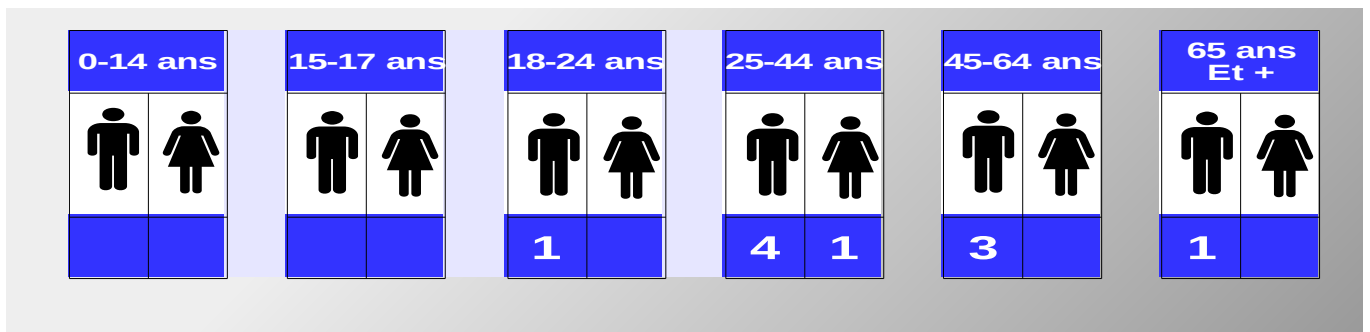

→ LES CATÉGORIES D'ÂGE DES PERSONNES TUÉES