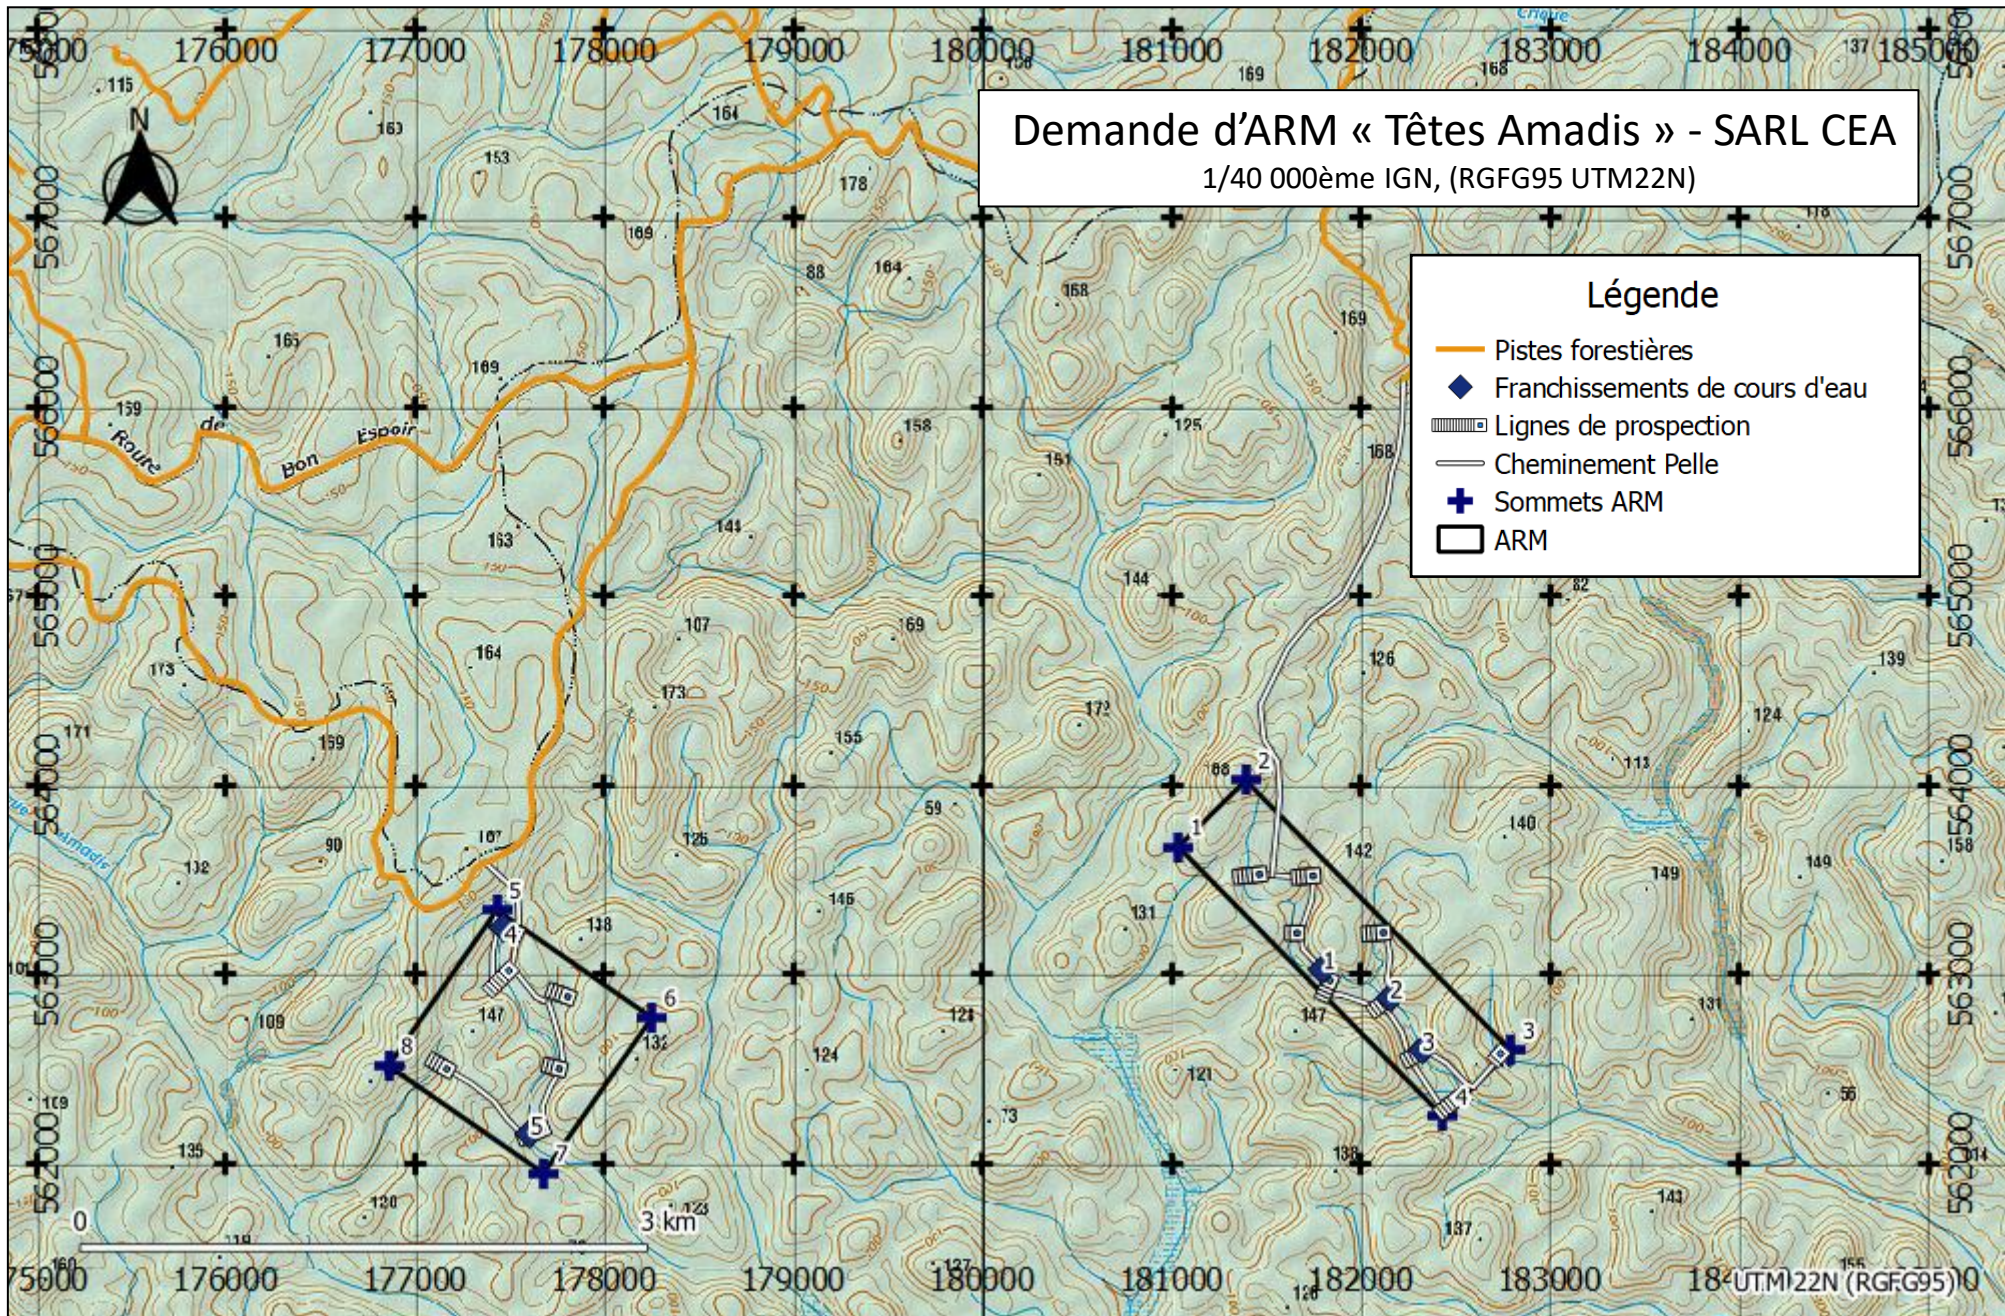

# Demande d'ARM « Têtes Amadis » - SARL CEA

1/40 000ème IGN, (RGFG95 UTM22N)

## Légende

- Pistes forestières
- ◆ Franchissements de cours d'eau
- ▤ Lignes de prospection
- Cheminement Pelle
- + Sommets ARM
- ARM

### Légende

- Pistes forestières
- Franchissements de cours d'eau
- Lignes de prospection
- Cheminement Pelle
- Sommets ARM
- ARM