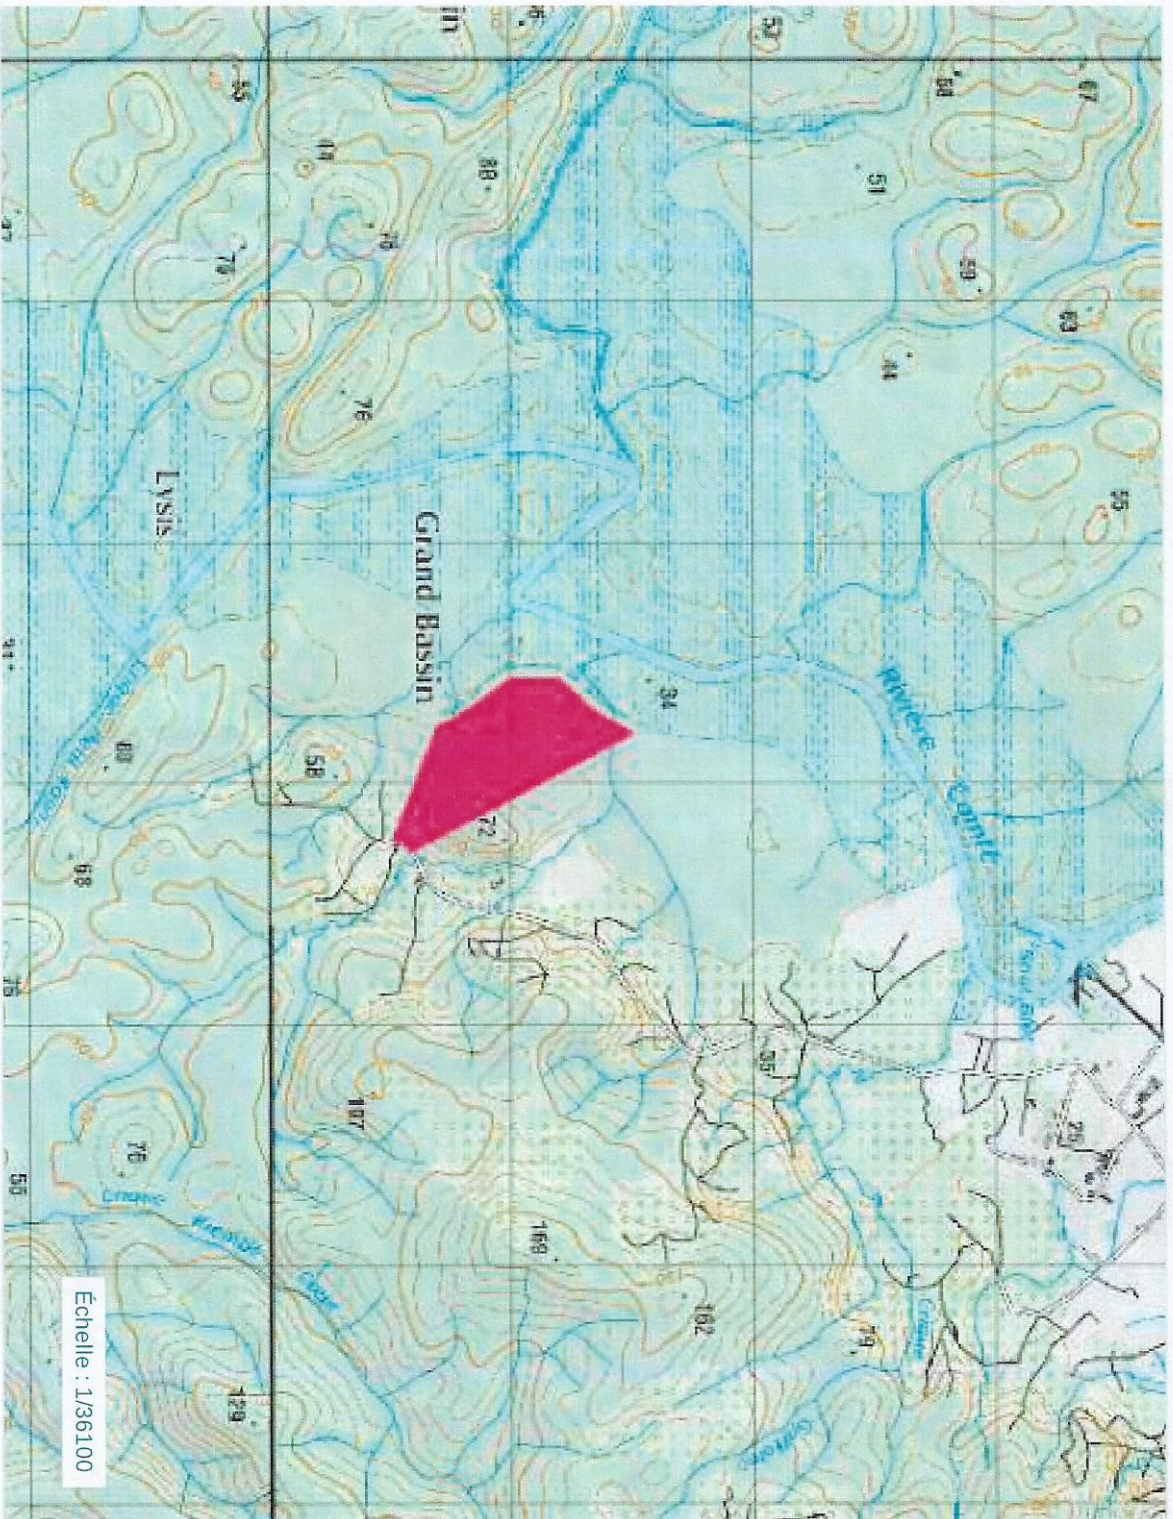

Outil du Foncier Agricole de Guyane

IDENTIFIANT : 13652

NOM : SIONG

PRÉNOM : Yé

RÉFÉRENCE

CADASTRALE : OF1320

SURFACE DEMANDÉE :

31,42 ha

SYSTÈME DE

RÉFÉRENCE : EPSG

COORDONNÉES GPS :

- Borne 1 :

X : 333271,74 Y : 500605,30

- Borne 2 :

X : 332798,23 Y : 501488,35

- Borne 3 :

X : 332722,19 Y : 501347,25

- Borne 4 :

X : 332580,49 Y : 501194,17

- Borne 5 :

X : 332580,38 Y : 500997,84

- Borne 6 :

X : 332747,05 Y : 500765,39

- Borne 7 :

X : 332769,20 Y : 500704,96

- Borne 8 :

X : 332946,34 Y : 500635,54

Échelle : 1/36100

document imprimé le 07/12/2021
Cette demande de foncier agricole ne m'ouvre aucun droit sur le terrain demandé et ne fait pas office de contrat d'occupation.