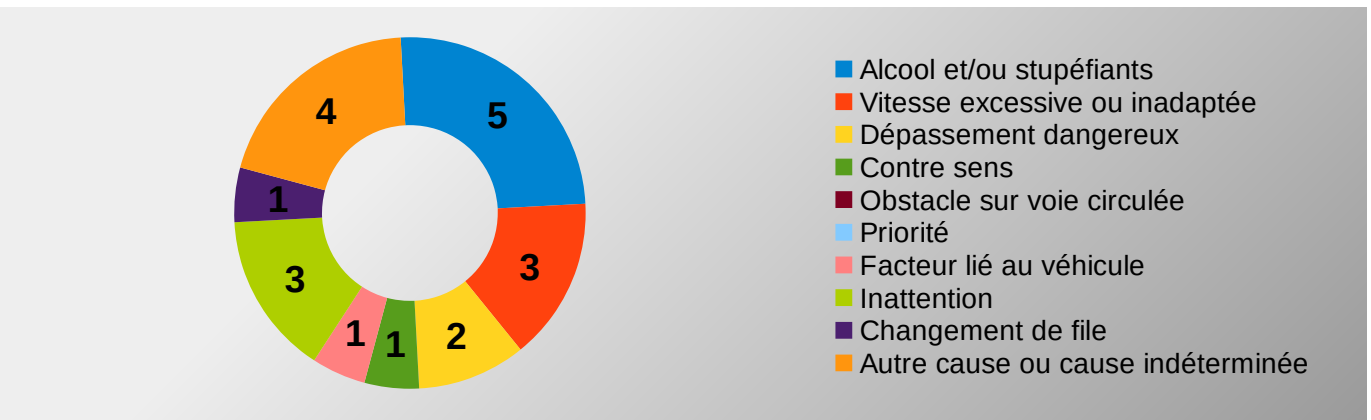

LES PREMIÈRES CAUSES PRÉSUMÉES DES ACCIDENTS MORTELS EN 2023