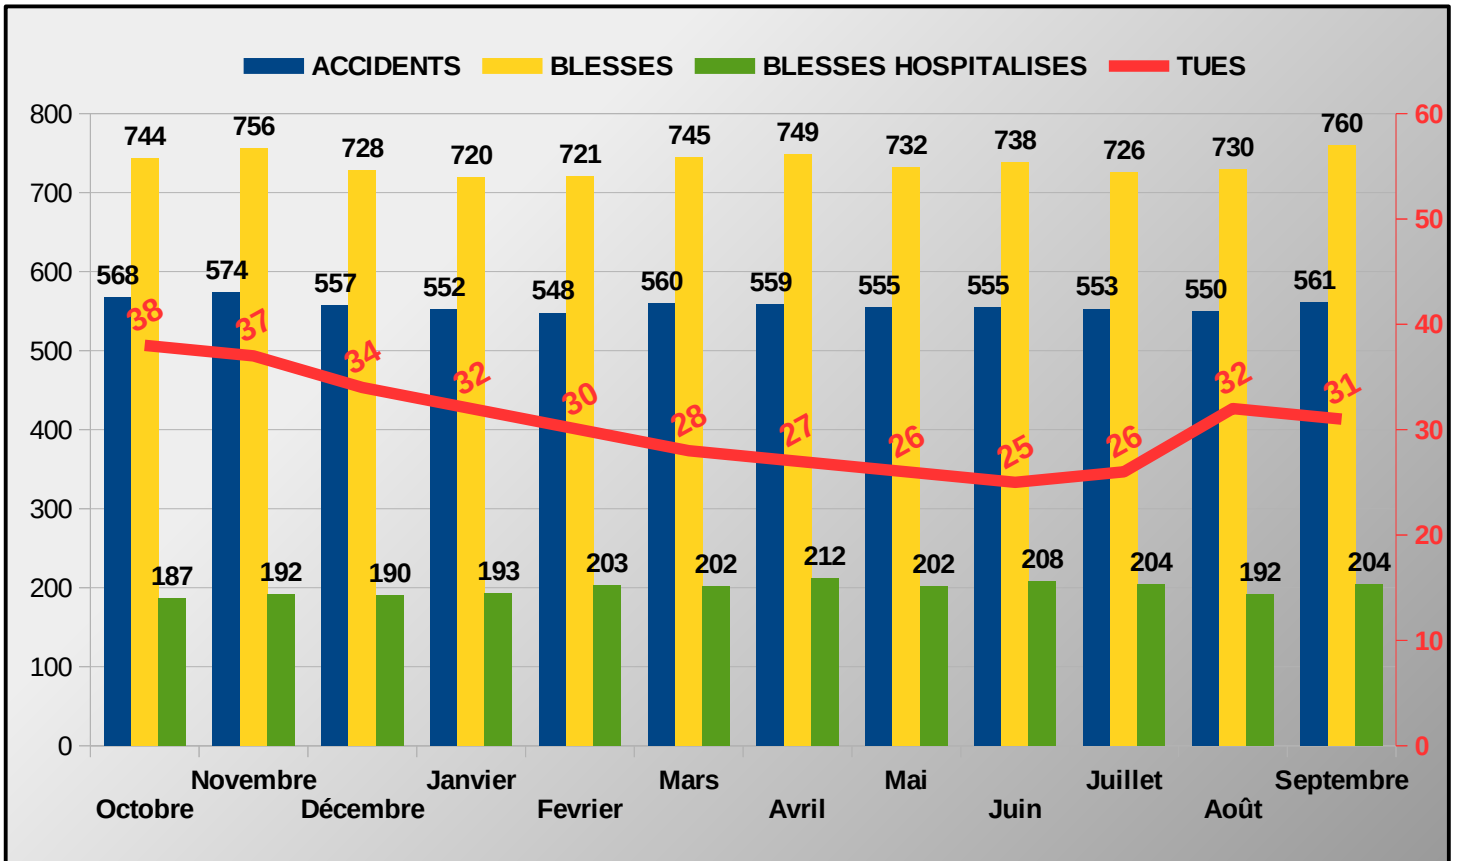

Malgré un nombre d'accidents en hausse au mois de septembre 2023 par rapport à septembre 2022, le nombre de personnes tuées est en baisse. On observe toutefois une augmentation des personnes blessées.

## COMPARAISON 2022/2023 DES PERSONNES TUÉES PAR VECTEUR DE TRANSPORT

## LES CATÉGORIES D'ÂGE DES PERSONNES TUÉES

## LES ACCIDENTS MORTELS DANS LE TEMPS

**→ EVOLUTION DES INDICATEURS ATBH SUR UNE PÉRIODE DE 12 MOIS GLISSANTS**  
(Octobre 2022 à Septembre 2023)

**→ BILAN MENSUEL DES INDICATEURS ATBH SUR LA PÉRIODE DES 12 DERNIERS MOIS**  
(Octobre 2022 à Septembre 2023)