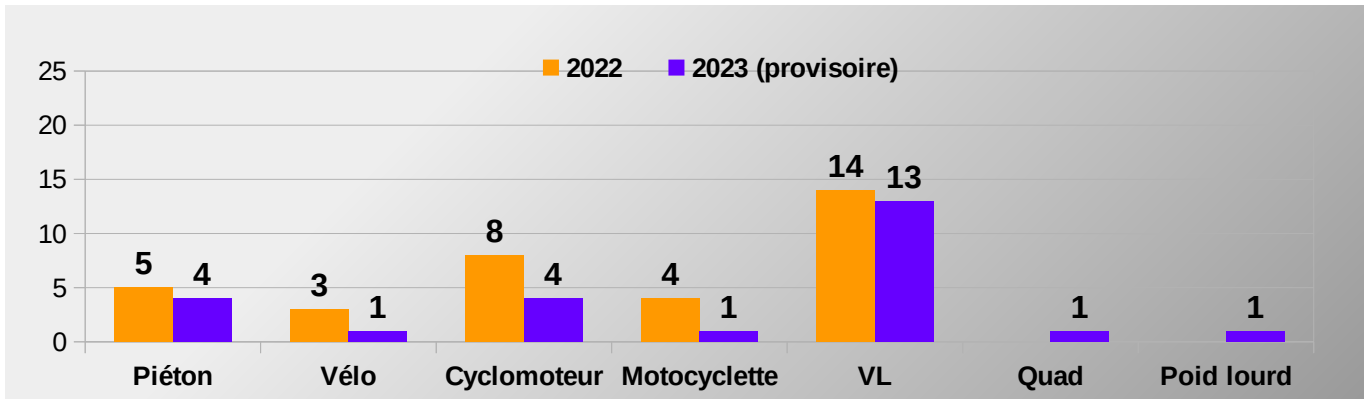

COMPARAISON 2022/2023 DES PERSONNES TUÉES PAR VECTEUR DE TRANSPORT